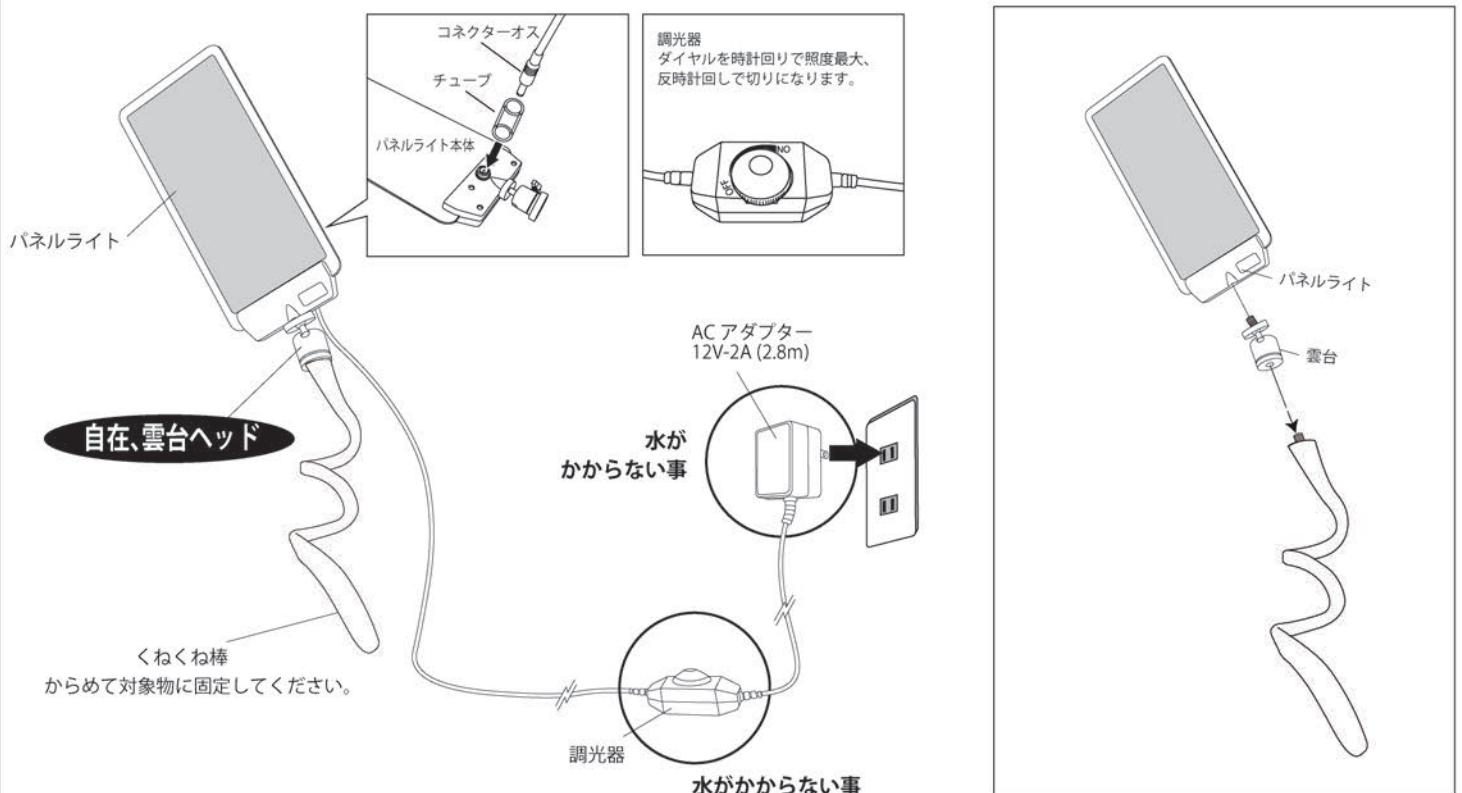

※誤った使用方法で発生するすべての事柄に対して、弊社は一切の責任を負いかねます。ご了承ください。  
 ※製品内部のLEDは、交換することができません。ご了承ください。

**MTO** MUSASHI TRADING OFFICE INC.,

**DC12V COB 低電圧セーフティーシステムライトの特徴**

- 12V-14V 直流電源を使用した COBLEED パネルを採用し、高効率で安全性が高いライトです。
- 変換機の回路がライト自体に付属しない為パネル 1 枚で 180g! ととても軽量です。
- アルミパネルに LED チップを直接取り付けしている為、放熱性が高く長寿命です。
- 大面積で発光、光の拡散性も 180°以上の安定した拡散光で、影の少ない光源です。
- 別売のコード、スイッチ、アダプターなどの追加で 12V 直流バッテリー、発電機、ソーラーパネル、などの電源でご使用いただけます。
- LED チップ、回路を含むパネル素材自体はシリコンで厚く覆ってあり完全防水仕様 (IP68) ですが、パネル接続部分、コネクタ部分は完全な防水仕様ではありませんが濡れても極端に言えば水中でも低電圧仕様なので問題なく点灯いたします。

**使用上の注意 水中での使用はしないでください。**

- DC12V COB 低電圧セーフティーシステムの電源は 12V ~ 14V の直流で点灯します。実際に雨等で水がかかっても電圧が低い為、問題ありません。ただし AC アダプター、スイッチは防水仕様ではありません。水がかからない場所でご使用ください。

**各部名称、組み立て、ご使用方法**

- 右図の様に、雲台をパネルライトをにねじ込み、組み上がった物にくねくね棒をねじ込み、各コネクターを接続してからアダプターをコンセントに差し込みます。調光器で照度を調節してお使いください。各部コネクターはオスとメスがありますので正しく接続してください。