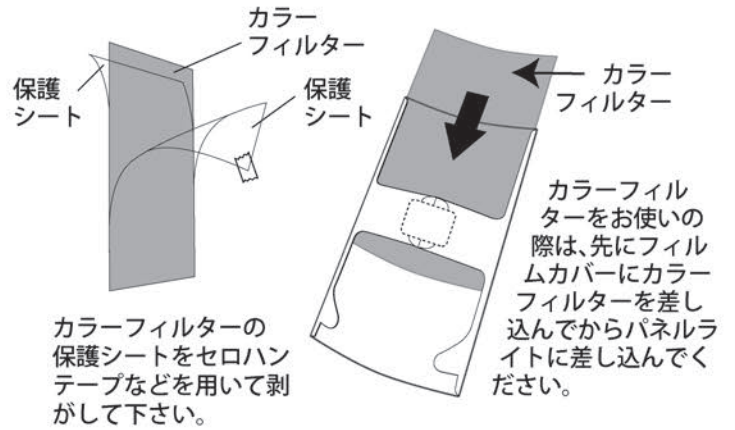

ジェルライトカラーフィルターの取り付け方

カラーフィルターの保護シートをセロハンテープなどを用いて剥がして下さい。

カラーフィルターをお使いの際は、先にフィルムカバーにカラーフィルターを差し込んでからパネルライトに差し込んでください。

- カラーフィルターをフィルムカバーに入れてパネルライトに差し込むだけで簡単に色変えが出来る9色のフィルムセットが付属です。

カバーをつけますと 20% ほどルーメン数は落ちます。

製品保証書 (レシートと共に保管してください。)

本書は下記に記載された保証規定により無償で修理・交換をお約束するものです。詳細は下記保証規定をご参照ください。

お客様記入欄	お買い上げ日	年	月	日	販売店名
お名前					販売店住所
TEL					TEL
ご住所					
製品名		品番			
MTO DC12 COB くねくね棒パネルライト ジェルライトフィルター付		DCC7083WGA			

お買いあげいただきました商品に万が一不具合がおきましたときは、この保証書にもついて次のとおり保証いたします。

1. 保証の内容

お買いあげいただいた弊社製造の商品(以下、商品といいます。)を構成する各部品に、材料または製造上の不具合が発生した場合、この保証書に示す期間と条件に従って無料で修理いたします。(以下、この無料修理を保証修理といいます。)保証修理は、部品の交換あるいは補修により行います。なお、取外した部品は、弊社の所有となります。

2. 保証期間

保証修理を受けられる期間は、お買い上げ日(お客様にお渡しした日)より1年間とします。

3. 別扱いの保証

次に示す部品等は、この保証書によるのではなくそれぞれの部品メーカーが定めた保証基準に従って保証されます。お買いあげいただいた販売店にご相談ください。

(1) 販売店その他弊社以外の者が取り付けた部品等

4. 保証修理の受け方

保証修理を受けられる場合は、お買いあげいただいた販売店へ商品とこの保証書をお持ちいただき、保証修理をお申し付けください。これにより保証修理をいたします。この保証書提示されない場合は、保証修理をいたしかねます。

5. 保証を適用しない事項

(1) 次に示す現象、不具合については、保証修理いたしません。

- <1> 使用損耗または経時変化により発生する現象(塗装、メッキ、樹脂部品等の自然退色およびひび割れ、腐食、錆、劣化ならびにこれらに類するもの)
- <2> 通常の注意で発見できたにもかかわらず、放置したことにより拡大した不具合

(2) 次に示すものに起因する不具合は、保証修理いたしません。

- <1> 可動機材、自動車取付、その他による酷使、または医療機器など一般に商品が使用されない特殊な場所または状況下での使用
- <2> 取扱説明書、商品貼付ラベル等により、指定する電圧などが弊社が示す取扱方法と異なる使用
- <3> 火災・地震・水害・落雷・その他天災地変、公害等による故障または損傷
- <4> 粉じん、煤煙、薬品、鳥糞、オイル、酸性雨、石はね、鉄粉、降灰、塩分等の外部要因

(3) 次に示すものの費用は負担いたしません。

- <1> お買いあげいただいた販売店または弊社の指定する販売店以外での修理の費用
- <2> 商品を使用できなかったことによる不具合および損失等(電話代、レンタカー代、宿泊代、交通費、休業補償、営業損失等)

6. お客様にお守りいただく事項次の事項を必ずお守りください。

<1> 取扱説明書、商品貼付ラベル等により弊社の定める取扱い方法および仕様に従った正しい使用

7. 保証書の発効

この保証書は、お買いあげいただいた販売店がこの保証書に必要事項を記入、捺印することにより有効となります。本書は再発行いたしませんので大切に保管してください。

8. この商品は持込修理に限らせていただきます。出張修理はいたしません。

9. 保証の適用

この保証書は、日本国内で販売され、かつ使用される商品に限り適用いたします。したがって、日本国外に持ち出す場合は、その時点で保証外になります。

10. その他

この保証書は、本書に明示した期間と条件のもとに無料修理をお約束するものです。したがって、保証期間経過後に発生した不具合の修理は有料です。

● 購入後1年以内の製品で故障かな?と思ったら機種・お買上年月日と故障状況をお知らせください。

平日: 9:00 ~ 12:00 13:00 ~ 17:00 (年末年始・夏季休暇等・日祝日を除く)

● 製品の修理・パーツについては、お買い上げの販売店にご相談ください。

お問い合わせ相談窓口

株式会社ムサン・トレーディング・オフィス 弥平オフィス 〒332-0002 埼玉県川口市弥平 2-9-12 TEL 048-229-1041

日本製

● 実用新案、意匠登録、商標登録出願済 仕様および外観は、製品改良のため、予告なく変更することがありますので、予めご了承ください。

MTO
MUSASHI TRADING OFFICE INC.

製造元

株式会社 ムサシトレーディングオフィス
http://www.mtojapan.com