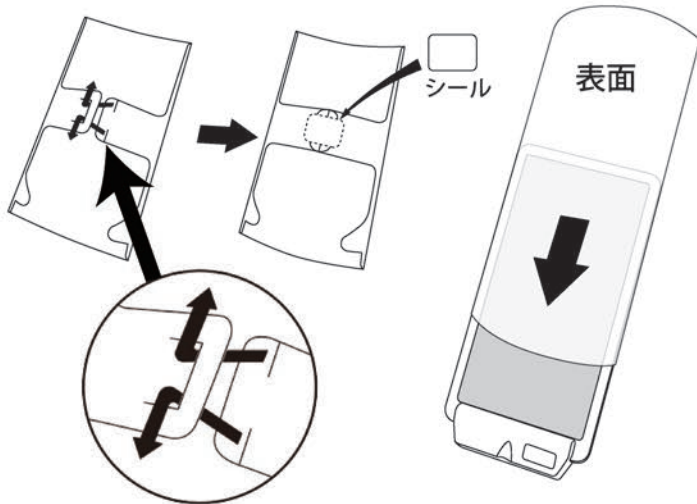

ご使用方法 2 フィルムカバー、カラーフィルターの取り付け方

フィルムカバーの取り付け方

- フィルムカバー簡単取り付けで広く優しい光にチェンジ!

1. カバーの裏側の帯を上図の様に組み立てて付属のシールで止めてください。

2. 組み上がったカバーを、ライト本体に差し込んでください。