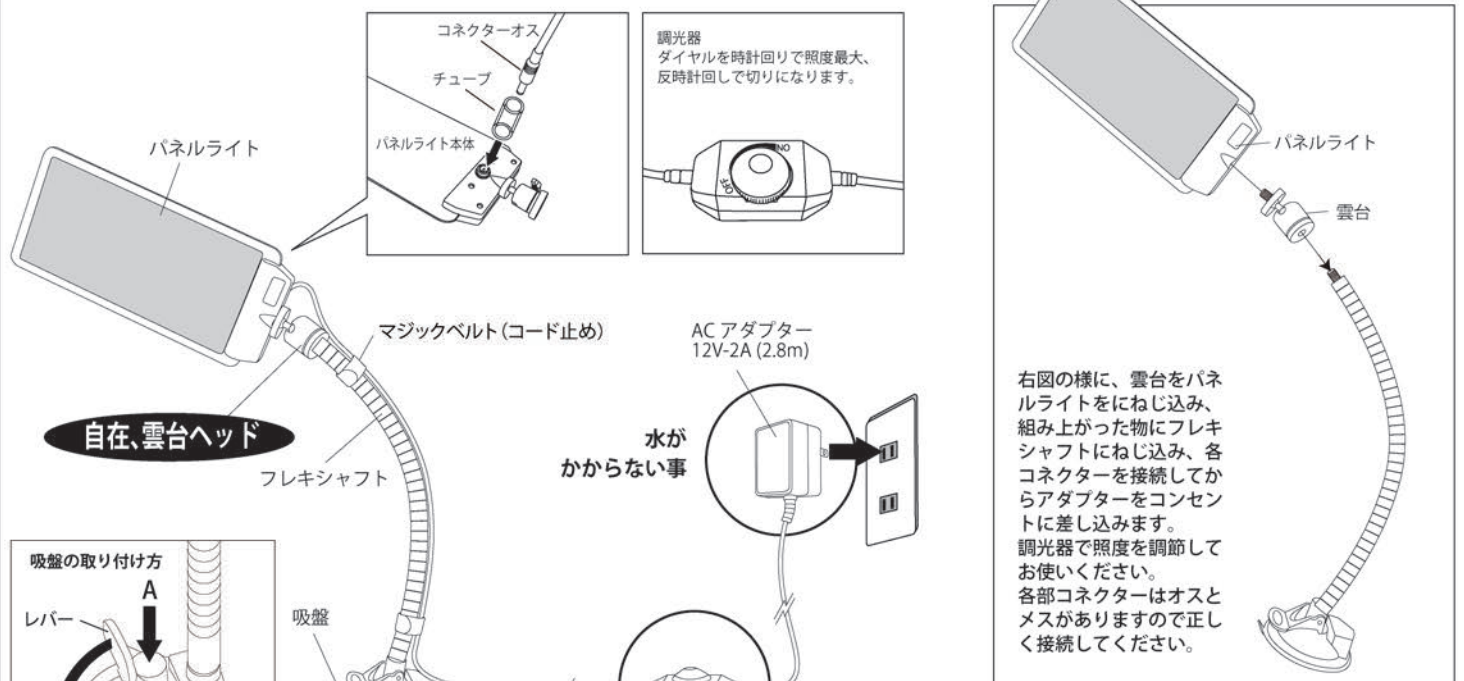

※誤った使用方法で発生するすべての事柄に対して、弊社は一切の責任を負いかねます。ご了承ください。
 ※製品内部のLEDは、交換することができません。ご了承ください。

DC12V COB 低電圧セーフティーシステムライトの特徴

- 12V-14V 直流電源を使用した COBLED パネルを採用し、高効率で安全性が高いライトです。
- 変換機の回路がライト自体に付属しない為パネル 1 枚で 180g! とても軽量です。
- アルミパネルに LED チップを直接取り付けしている為、放熱性が高く長寿命です。
- 大面積で発光、光の拡散性も 180°以上の安定した拡散光で、影の少ない光源です。
- 別売のコード、スイッチ、アダプターなどの追加で 12V 直流バッテリー、発電機、ソーラーパネル、などの電源でご使用いただけます。
- LED チップ、回路を含むパネル素材自体はシリコンで厚く覆ってあり完全防水仕様 (IP68) ですが、パネル接続部分、コネクタ部分は完全な防水仕様ではありませんが濡れても極端に言えば水中でも低電圧仕様なので問題なく点灯いたします。

使用上の注意 水中での使用はしないでください。

- DC12V COB 低電圧セーフティーシステムの電源は 12V ~ 14V の直流で点灯します。実際に雨等で水がかかっても電圧が低い為、問題ありません。ただし AC アダプター、スイッチは防水仕様ではありません。水がかからない場所でご使用ください。

各部名称、組み立て、ご使用方法

A の軸を下に押し付けながらレバーを倒して吸着させてください。外す際はレバーを起してください、下部の透明素材が外れにくい時は、ベロを引いて外してください。