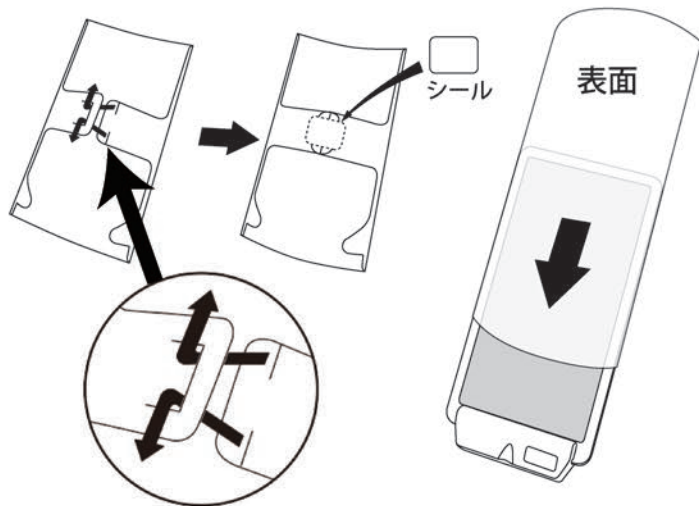

※誤った使用方法で発生するすべての事柄に対して、弊社は一切の責任を負いかねます。ご了承ください。
 ※製品内部のLEDは、交換することができません。ご了承ください。

DC12V COB 低電圧セーフティーシステムライトの特徴

- 12V-14V 直流電源を使用した COBLED パネルを採用し、高効率で安全性が高いライトです。
- 変換機の回路がライト自体に付属しない為パネル 1 枚で 180g! とても軽量です。
- アルミパネルに LED チップを直接取り付けしている為、放熱性が高く長寿命です。
- 大面積で発光、光の拡散性も 180°以上の安定した拡散光で、影の少ない光源です。
- 別売のコード、スイッチ、アダプターなどの追加で 12V 直流バッテリー、発電機、ソーラーパネル、などの電源でご使用いただけます。
- LED チップ、回路を含むパネル素材自体はシリコンで厚く覆ってあり完全防水仕様 (IP68) ですが、パネル接続部分、コネクタ部分は完全な防水仕様ではありませんが濡れても極端に言えば水中でも低電圧仕様なので問題なく点灯いたします。

使用上の注意 水中での使用はしないでください。

- DC12V COB 低電圧セーフティーシステムの電源は 12V ~ 14V の直流で点灯します。実際に雨等で水がかかっても電圧が低い為、問題ありません。ただし AC アダプター、スイッチは防水仕様ではありません。水がかからない場所でご使用ください。

各部名称、組み立て、ご使用方法

A の軸を下に押し付けながらレバーを倒して吸着させてください。外す際はレバーを起してください、下部の透明素材が外れにくい時は、ベロを引いて外してください。

注意
表面材がメラミン化粧版などはマジックシートで取り付けできませんが、天然などはマジックシートを使っても空気が通ってしまい取り付けできません。

マジックプレートの使い方 **吸盤補助**

吸着型のシートで吸盤に対しての空気漏れを防ぎます。艶消し天板などで吸盤が着きにくい場合などにご使用ください。シートは簡単に剥がせて再利用できます。

ご使用方法 2 フィルムカバー、カラーフィルターの取り付け方

フィルムカバーの取り付け方

- フィルムカバー簡単取り付けで広く優しい光にチェンジ!

1、カバーの裏側の帯を上図の様に組み立てて付属のシールで止めてください。

2、組み上がったカバーを、ライト本体に差し込んでください。

ジェルライトカラーフィルターの取り付け方

カラーフィルターの保護シートをセロハンテープなどを用いて剥がして下さい。

カラーフィルターをお使いの際は、先にフィルムカバーにカラーフィルターを差し込んでからパネルライトに差し込んでください。