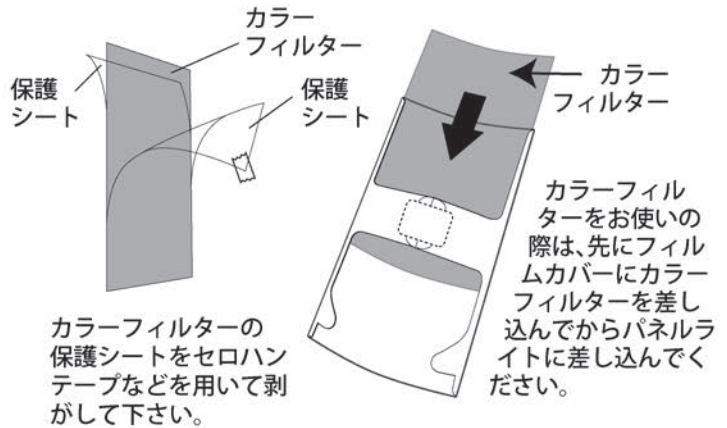

注意
表面材がメラミン化粧版などはマジックシートで取り付けできませんが、天然などはマジックシートを使っても空気が通ってしまい取り付けできません。

マジックプレートの使い方 **吸盤補助**

吸着型のシートで吸盤に対しての空気漏れを防ぎます。艶消し天板などで吸盤が着きにくい場合などにご使用ください。シートは簡単に剥がせて再利用できます。

ご使用方法 2 フィルムカバー、カラーフィルターの取り付け方

フィルムカバーの取り付け方

- フィルムカバー簡単取り付けで広く優しい光にチェンジ!

1、カバーの裏側の帯を上図の様に組み立てて付属のシールで止めてください。

2、組み上がったカバーを、ライト本体に差し込んでください。

ジェルライトカラーフィルターの取り付け方

カラーフィルターの保護シートをセロハンテープなどを用いて剥がして下さい。

カラーフィルターをお使いの際は、先にフィルムカバーにカラーフィルターを差し込んでからパネルライトに差し込んでください。