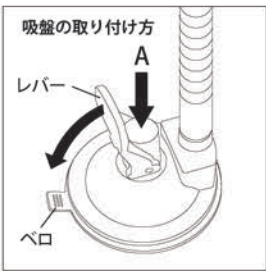

各部名称、組み立て、ご使用方法