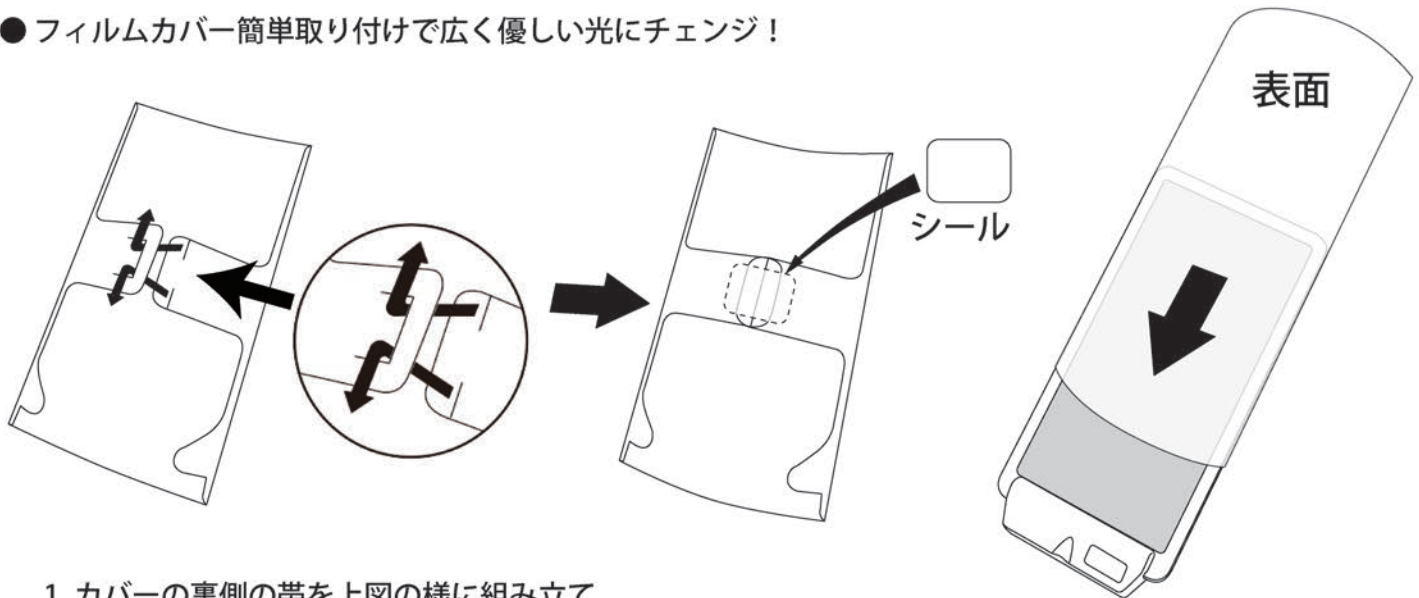

ご使用方法 2 フィルムカバーの取り付け方

● フィルムカバー簡単取り付けで広く優しい光にチェンジ!

1、カバーの裏側の帯を上図の様に組み立てて付属のシールで止めてください。

2、組み上がったカバーを、ライト本体に差し込んでください。

カバーをつけると 20% ほどルーメン数は落ちます。

製品保証書 (レシートと共に保管してください。)

本書は下記に記載された保証規定により無償で修理・交換をお約束するものです。詳細は下記保証規定をご参照ください。

お客様記入欄	お買い上げ日	年	月	日	販売店名
お名前					販売店住所
TEL					TEL
ご住所					
	製品名		品番		
	MTO DC12 COB フレキシシャフト付吸盤パネルライト		DCC7083SC		

お買い上げいただきました商品に万一不具合がおきましたときは、この保証書にもとづいて次のとおり保証いたします。

1. 保証の内容

お買い上げいただいた弊社製造の商品(以下、商品といいます。)を構成する各部品に、材料または製造上の不具合が発生した場合、この保証書に示す期間と条件に従って無料で修理いたします。(以下、この無料修理を保証修理といいます。)保証修理は、部品の交換あるいは補修により行います。なお、取外した部品は、弊社の所有となります。

2. 保証期間

保証修理を受けられる期間は、お買い上げ日(お客様にお渡しした日)より1年間とします。

3. 別扱いの保証

次に示す部品等は、この保証書によるのではなくそれぞれの部品メーカーが定めた保証基準に従って保証されます。お買い上げいただいた販売店にご相談ください。

(1) 販売店その他弊社以外の者が取り付けした部品等

4. 保証修理の受け方

保証修理をお受けになる場合は、お買い上げいただいた販売店へ商品とこの保証書をお持ちいただき、保証修理をお申し付けください。これにより保証修理をいたします。この保証書提示されない場合は、保証修理をいたしかねます。

5. 保証を適用しない事項

(1) 次に示す現象、不具合については、保証修理いたしません。

<1> 使用損耗または経時変化により発生する現象(塗装、メッキ、樹脂部品等の自然褪色およびひび割れ、腐食、錆、劣化ならびにこれらに類するもの)

<2> 通常の注意で見えたにもかかわらず、放置したことにより拡大した不具合

(2) 次に示すものに起因する不具合は、保証修理いたしません。

<1> 可動機材、自動車取付、その他による酷使、または医療機器など一般に商品が使用されない特殊な場所または状況下での使用

<2> 取扱説明書、商品貼付ラベル等により、指定する電圧などが弊社が示す取扱方法と異なる使用

<3> 火災・地震・水害・落雷・その他天災地変、公害等による故障または損傷

<4> 粉じん、煤煙、薬品、鳥糞、オイル、酸性雨、石はね、鉄粉、降灰、塩分等の外部要因

(3) 次に示すものの費用は負担いたしません。

<1> お買い上げいただいた販売店または弊社の指定する販売店以外での修理の費用

<2> 商品を使用できなかったことによる不便および損失等(電話代、レンタカー代、宿泊代、交通費、休業補償、営業損失等)

6. お客様にお守りいただく事項次の事項を必ずお守りください。

<1> 取扱説明書、商品貼付ラベル等により弊社の定める取扱い方法および仕様に従った正しい使用

7. 保証書の発効

この保証書は、お買い上げいただいた販売店がこの保証書に必要事項を記入、捺印することにより有効となります。本書は再発行いたしませんので大切に保管してください。

8. この商品は持込修理に限らせていただきます。出張修理はいたしません。

9. 保証の適用

この保証書は、日本国内で販売され、かつ使用される商品に限り適用いたします。したがって、日本国外に持ち出す場合は、その時点で保証外になります。

10. その他

この保証書は、本書に明示した期間と条件のもとに無料修理をお約束するものです。したがって、保証期間経過後に発生した不具合の修理は有料です。

●購入後1年以内の製品で故障かな?と思ったら機種・お買上年月日と故障状況をお知らせください。

平日: 9:00~12:00 13:00~17:00 (年末年始・夏季休暇等・日祝日を除く)

●製品の修理・パーツについては、お買い上げの販売店にご相談ください。

お問い合わせ相談窓口

株式会社ムサシ・トレーディング・オフィス 弥平オフィス 〒332-0002 埼玉県川口市弥平 2-9-12 TEL 048-229-1041

日本製

●実用新案、意匠登録、商標登録出願済 仕様および外観は、製品改良のため、予告なく変更することがありますので、予めご了承ください。

MTO
MUSASHI TRADING OFFICE INC.,

製造元

株式会社 ムサシトレーディングオフィス
http://www.mtojapan.com