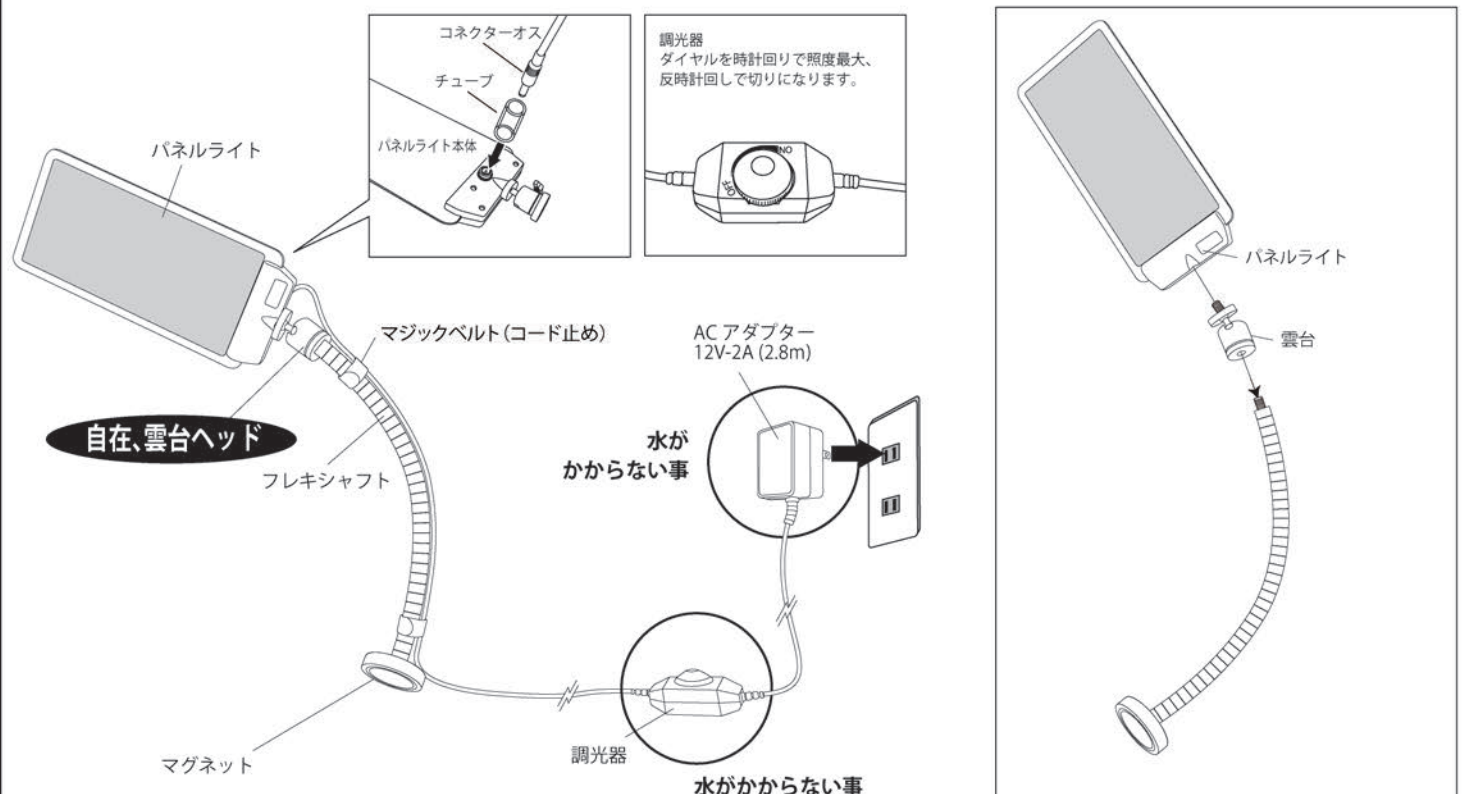

MTO MUSASHI TRADING OFFICE INC.,

DC12V COB 低電圧セーフティシステムライトの特徴

- 12V-14V 直流電源を使用した COBLED パネルを採用し、高効率で安全性が高いライトです。
- 変換機の回路がライト自体に付属しない為パネル 1 枚で 180g! とても軽量です。
- アルミパネルに LED チップを直接取り付けしている為、放熱性が高く寿命です。
- 大面積で発光、光の拡散性も 180°以上の安定した拡散光で、影の少ない光源です。
- 別売のコード、スイッチ、アダプターなどの追加で 12V 直流バッテリー、発電機、ソーラーパネル、などの電源でご使用いただけます。
- LED チップ、回路を含むパネル素材自体はシリコンで厚く覆ってあり完全防水仕様 (IP68) ですが、パネル接続部分、コネクタ部分は完全な防水仕様ではありませんが濡れても極端に言えば水中でも低電圧仕様なので問題なく点灯いたします。

使用上の注意 水中での使用はしないでください。

- DC12V COB 低電圧セーフティシステムの電源は 12V ~ 14V の直流で点灯します。実際に雨等で水がかかっても電圧が低い為、問題ありません。ただし AC アダプター、スイッチは防水仕様ではありません。水がかからない場所でご使用ください。

各部名称、組み立て、ご使用方法

注意

マグネットは強力です。手などを挟まない様、取付時は十分注意してください。外す場合は本体を持たずに、マグネット台座部を持ってください。本体が破損することがあります。

- 右図の様に、雲台をパネルライトをにねじ込み、組み上がった物にフレキシャフトにねじ込み、各コネクタを接続してからアダプターをコンセントに差し込みます。調光器で照度を調節してお使いください。各部コネクタはオスとメスがありますので正しく接続してください。

ご使用方法 2 フィルムカバーの取り付け方

● フィルムカバー簡単取り付けで広く優しい光にチェンジ!

1、カバーの裏側の帯を上図の様に組み立てて付属のシールで止めてください。