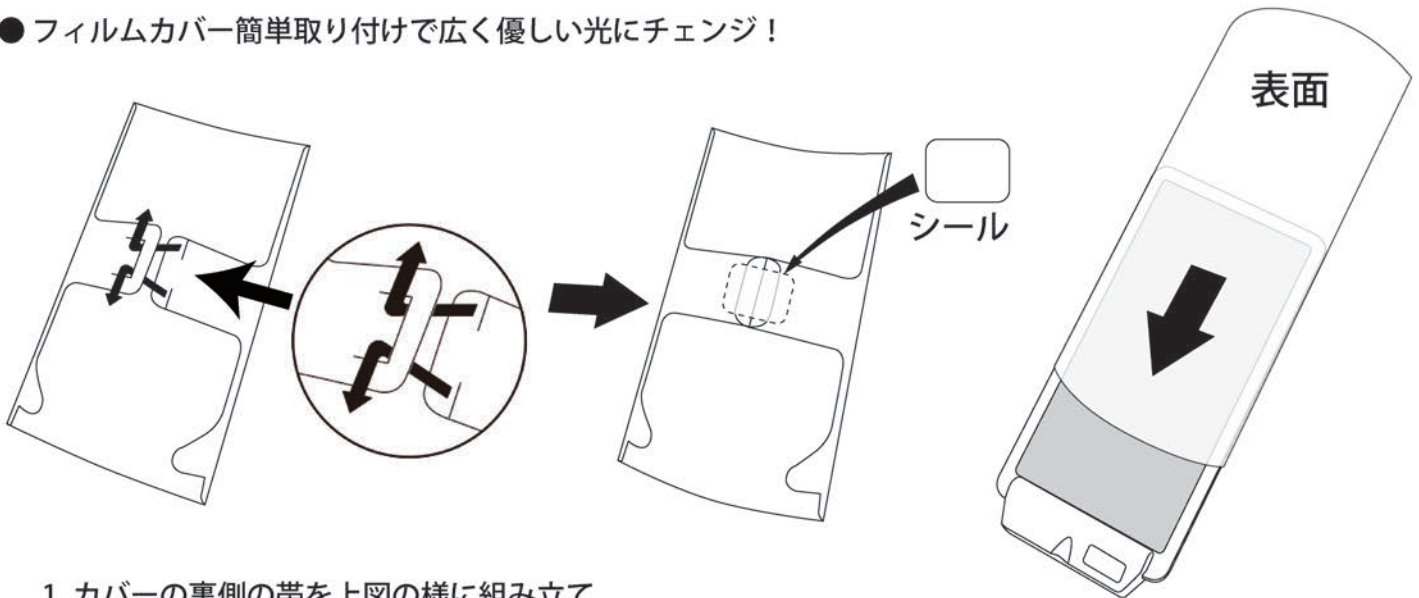

MTO MUSASHI TRADING OFFICE INC.,

DC12V COB 低電圧セーフティシステムライトの特徴

- 12V-14V 直流電源を使用した COBLED パネルを採用し、高効率で安全性が高いライトです。
- 変換機の回路がライト自体に付属しない為パネル 1 枚で 180g! とても軽量です。
- アルミパネルに LED チップを直接取り付けしている為、放熱性が高く寿命です。
- 大面積で発光、光の拡散性も 180°以上の安定した拡散光で、影の少ない光源です。
- 別売のコード、スイッチ、アダプターなどの追加で 12V 直流バッテリー、発電機、ソーラーパネル、などの電源でご使用いただけます。
- LED チップ、回路を含むパネル素材自体はシリコンで厚く覆ってあり完全防水仕様 (IP68) ですが、パネル接続部分、コネクタ部分は完全な防水仕様ではありませんが濡れても極端に言えば水中でも低電圧仕様なので問題なく点灯いたします。

使用上の注意 水中での使用はしないでください。

- DC12V COB 低電圧セーフティシステムの電源は 12V ~ 14V の直流で点灯します。実際に雨等で水がかかっても電圧が低い為、問題ありません。ただし AC アダプター、スイッチは防水仕様ではありません。水がかからない場所でご使用ください。

各部名称、組み立て、ご使用方法

注意

マグネットは強力です。手などを挟まない様、取付時は十分注意してください。外す場合は本体を持たずに、マグネット台座部を持ってください。本体が破損することがあります。

- 右図の様に、雲台をパネルライトをにねじ込み、組み上がった物にフレキシャフトにねじ込み、各コネクタを接続してからアダプターをコンセントに差し込みます。調光器で照度を調節してお使いください。各部コネクタはオスとメスがありますので正しく接続してください。

ご使用方法 2 フィルムカバーの取り付け方

● フィルムカバー簡単取り付けで広く優しい光にチェンジ!

1、カバーの裏側の帯を上図の様に組み立てて付属のシールで止めてください。