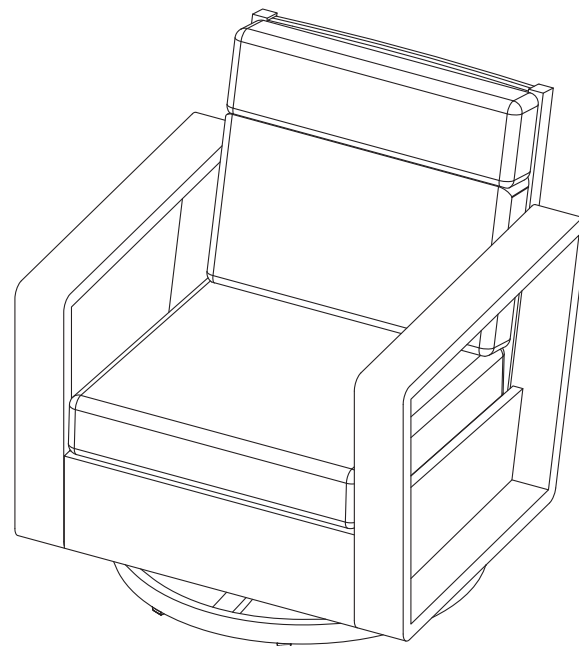

チェア 組み立て / *Chair Assembly*

1

2