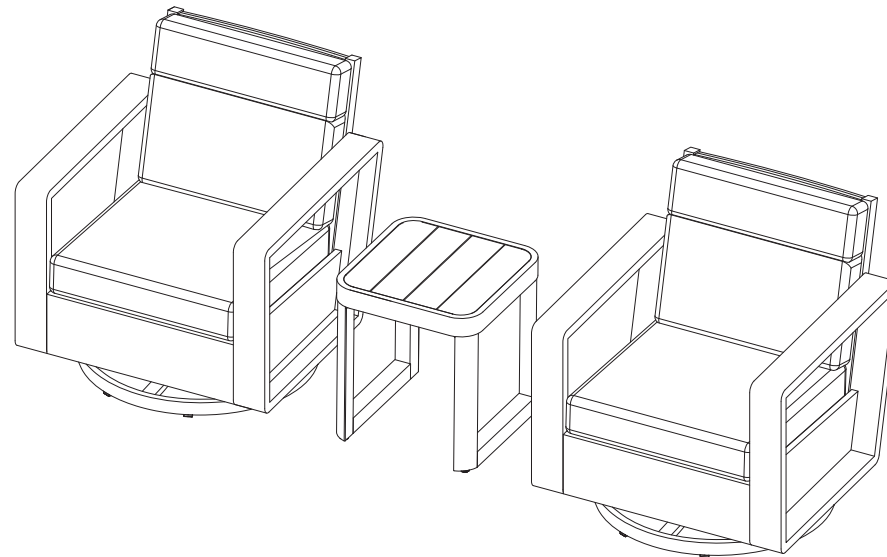

3 Piece Deep Seating Set

ITM. / ART. 1934244

IMPORTANT, RETAIN FOR FUTURE REFERENCE: READ CAREFULLY
THIS ITEM IS INTENDED FOR OUTDOOR DOMESTIC USE ONLY.
NOT FOR COMMERCIAL USE.

Questions, problems, missing parts?

Before returning to your retailer, call our Customer Service Department at 1-888-690-9800 (8:00 am - 5:00 pm PT, Monday - Friday. English and Spanish) or email us at service@sunvilla.com.

Preparation

Before beginning to assemble this product, make sure all parts are present. Compare parts with package contents list and hardware contents list. If any parts are missing or damaged, do not attempt to assemble this product. Stop and call our customer service center.

Estimated Assembly Time: 30 minutes (1 person). Tools Required for Assembly: Wrench (included).

⚠ Safety Information

Please read and understand this entire manual before attempting to assemble or install the product. It should not be used as a toy or tool. Children should not engage in the operation, assembly, removal, or disassembly of the product.