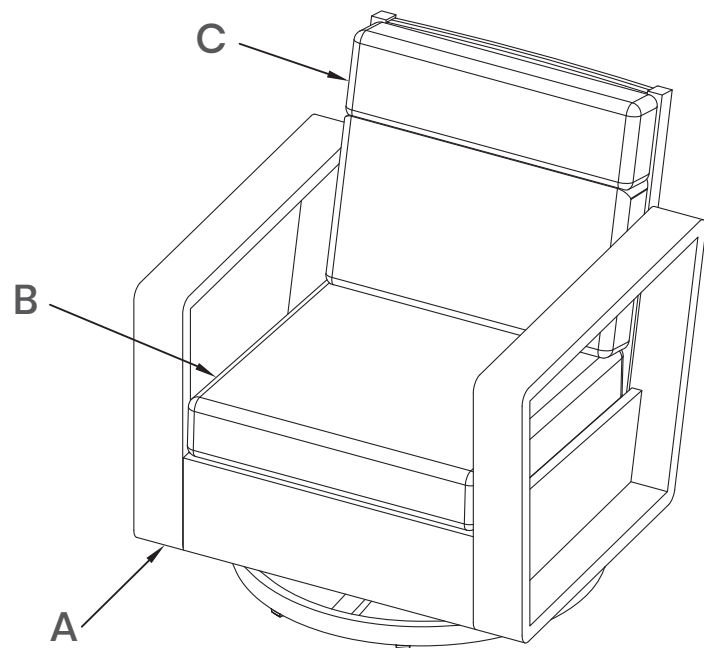

チェア 組み立て / *Chair Assembly*

1