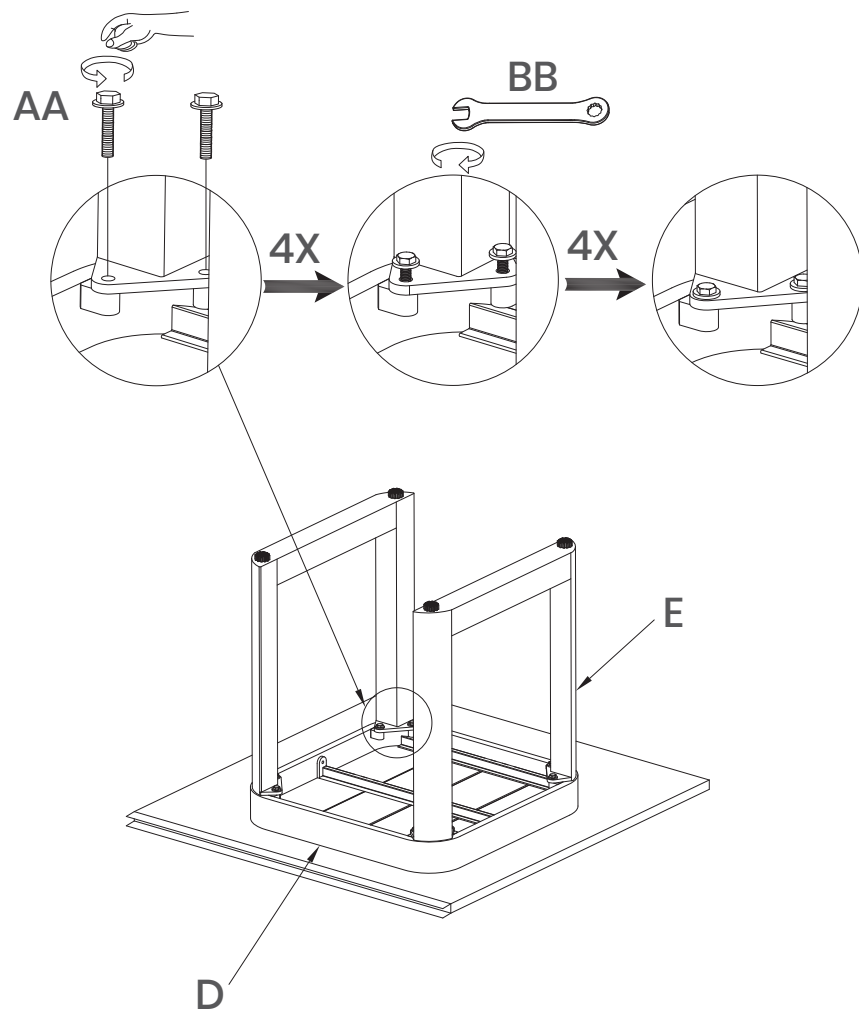

テーブル組み立て / Table Assembly

1

2