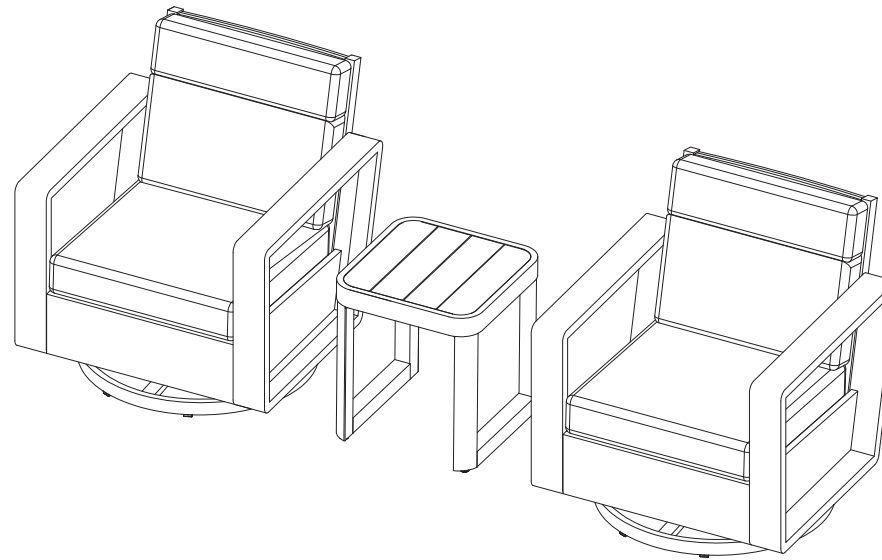

組み立て説明書（和訳）

テーブル&チェア3点セット

ITM. / ART. 1934244

重要、将来の参考のために保存してください。注意深くお読みください

この商品は屋外での家庭での使用のみを目的としています。商業用ではありません。

質問、問題、欠品があった場合

小売店に返品される前に、当社のカスタマーサービス部門（1-888-690-9800：月曜日～金曜日の太平洋標準時午前8時00分～午後5時00分／東部標準時午前11時00分～午後8時00分、英語とスペイン語で対応）にお電話いただくか、service@sunvilla.comに電子メールをお送りください。