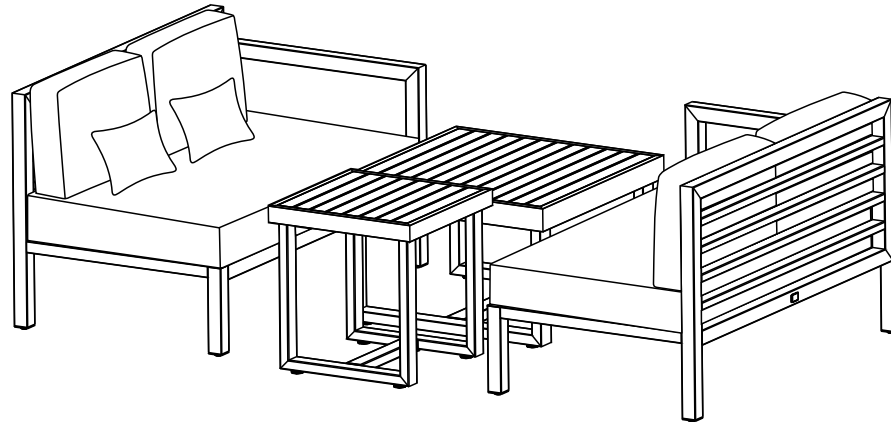

ITM. / ART. 1807250
4PC MODULAR DEEP SEATING SET

注意 組み立て前によくお読みになり、いつでも参照できるよう大切に保管してください。
本品は、屋外向けの家庭用途に限定された製品です。商業用途には使用しないでください。

部品が紛失または部品が破損したときは、

カスタマーサービスまでお電話ください。

米国およびカナダ：1-888-383-1932（英語およびフランス語）。