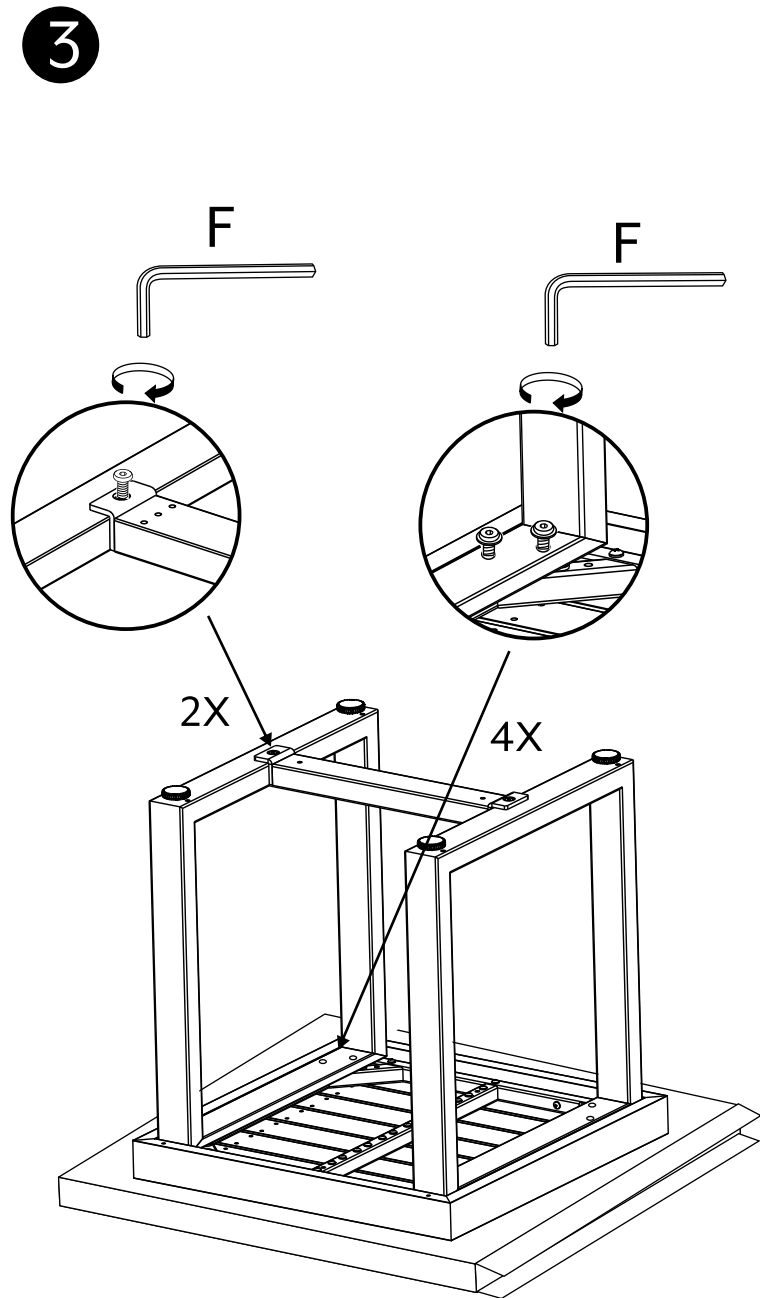

コーヒータブルの組み立て

▲注意：
仕上げに傷をつけないよう、平らで柔らかく、ザラザラしていない表面の上で全ての組み立て作業を行ってください。

コーヒーテーブルの組み立て

3

4

サイドテーブルの部品リスト

	部品リスト	名称	部品注文番号	数量
A		テーブルトップ	AT73799	1
B		テーブルレッグ	AT73800	2
C		レッグ コネクターブラケット	AT73801	1
D		(30mm) ボルト	HW0958	8
E		(15mm) ネジ	HW0034	2
F		六角棒レンチ	HW0252	1
G		家具用カバー	ZZR08912	1

工場組立品

H		フットキャップ	FC0754	4
---	---	---------	--------	---

サイドテーブルの組み立て

▲注意：
仕上げに傷をつけないよう、平らで柔らかく、ザラザラしていない表面の上で全ての組み立て作業を行ってください。

サイドテーブルの組み立て

販売店の住所

Distributed by:
Costco Wholesale Corporation
P.O. Box 34535
Seattle, WA 98124-1535
USA
1-800-774-2678
www.costco.com