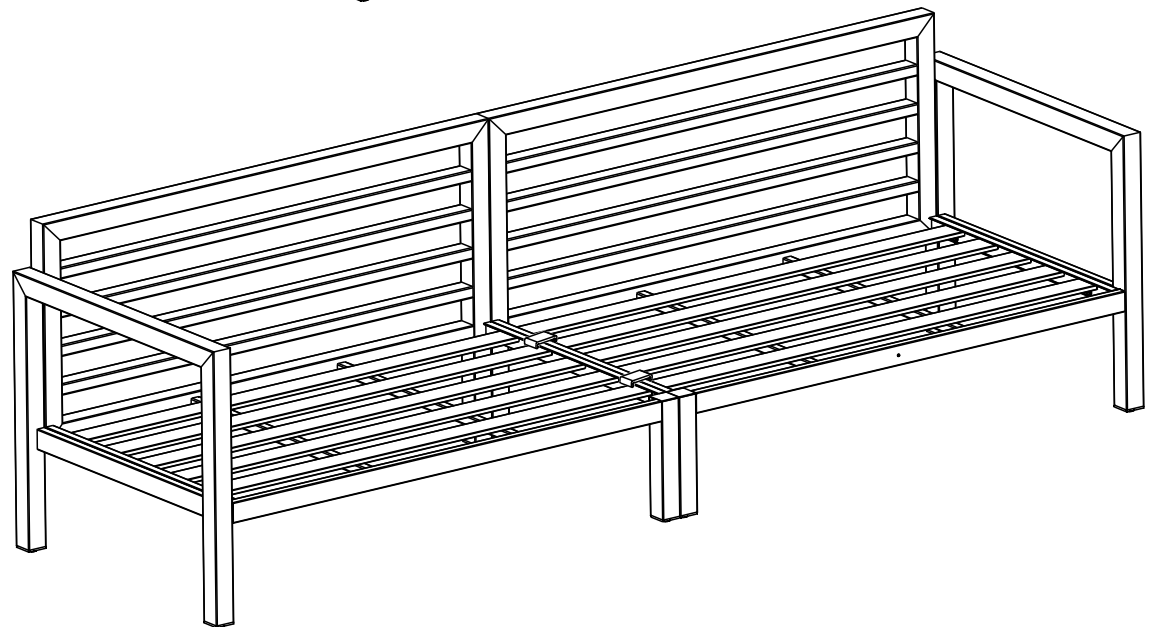

工場組立品

F		フットキャップ	FC0756	4
---	---	---------	--------	---

ラブシートの組み立て

▲注意：
仕上げに傷をつけないよう、平らで柔らかく、ザラザラしていない表面の上で全ての組み立て作業を行ってください。

3

4

5

コーヒータブルの部品リスト