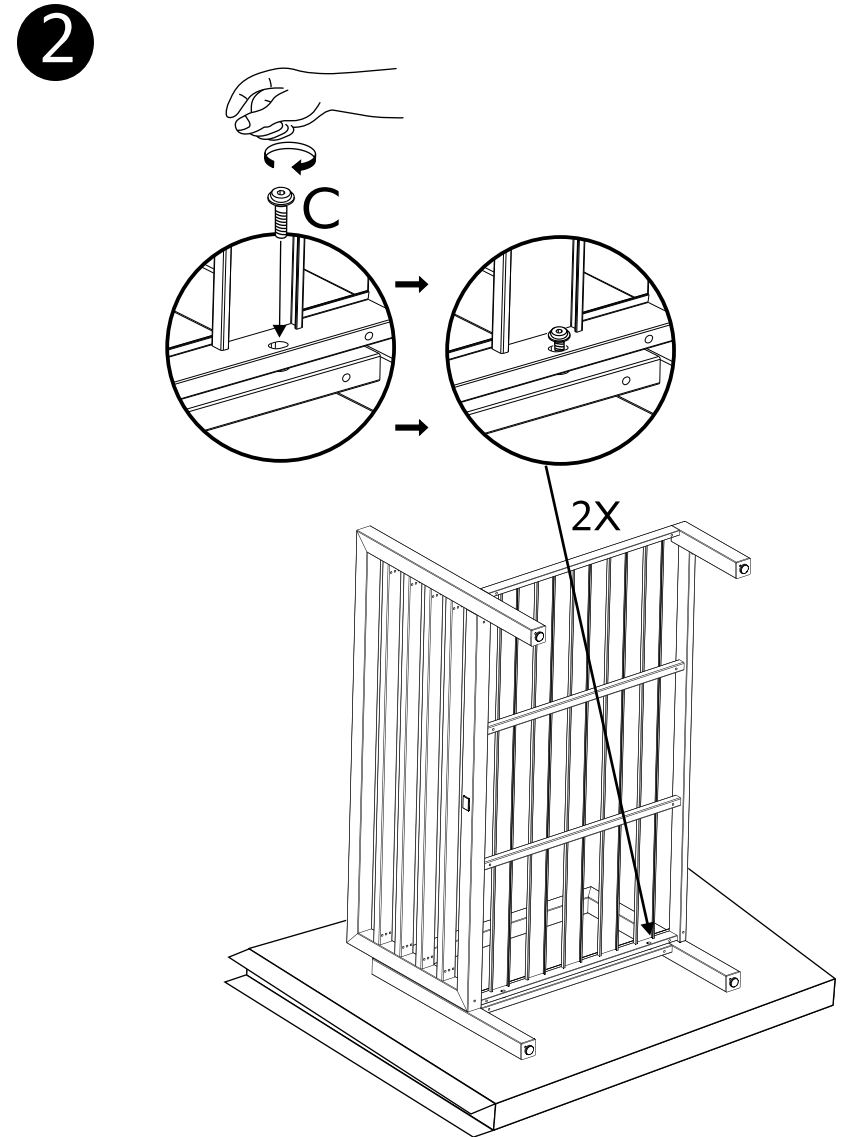

ラブシートの組み立て

▲注意：
仕上げに傷をつけないよう、平らで柔らかく、ザラザラしていない表面の上で全ての組み立て作業を行ってください。