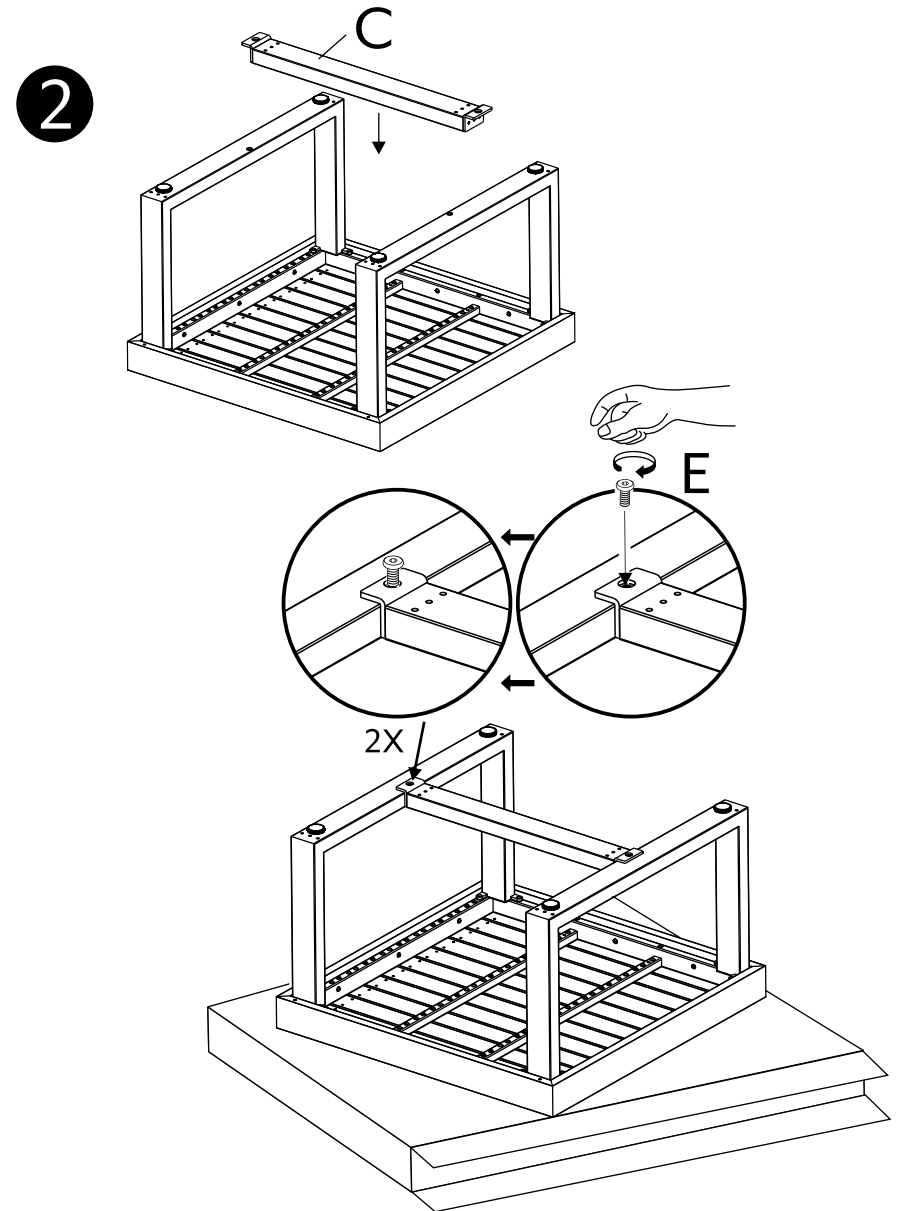

コーヒータブルの組み立て

▲注意：
仕上げに傷をつけないよう、平らで柔らかく、ザラザラしていない表面の上で全ての組み立て作業を行ってください。