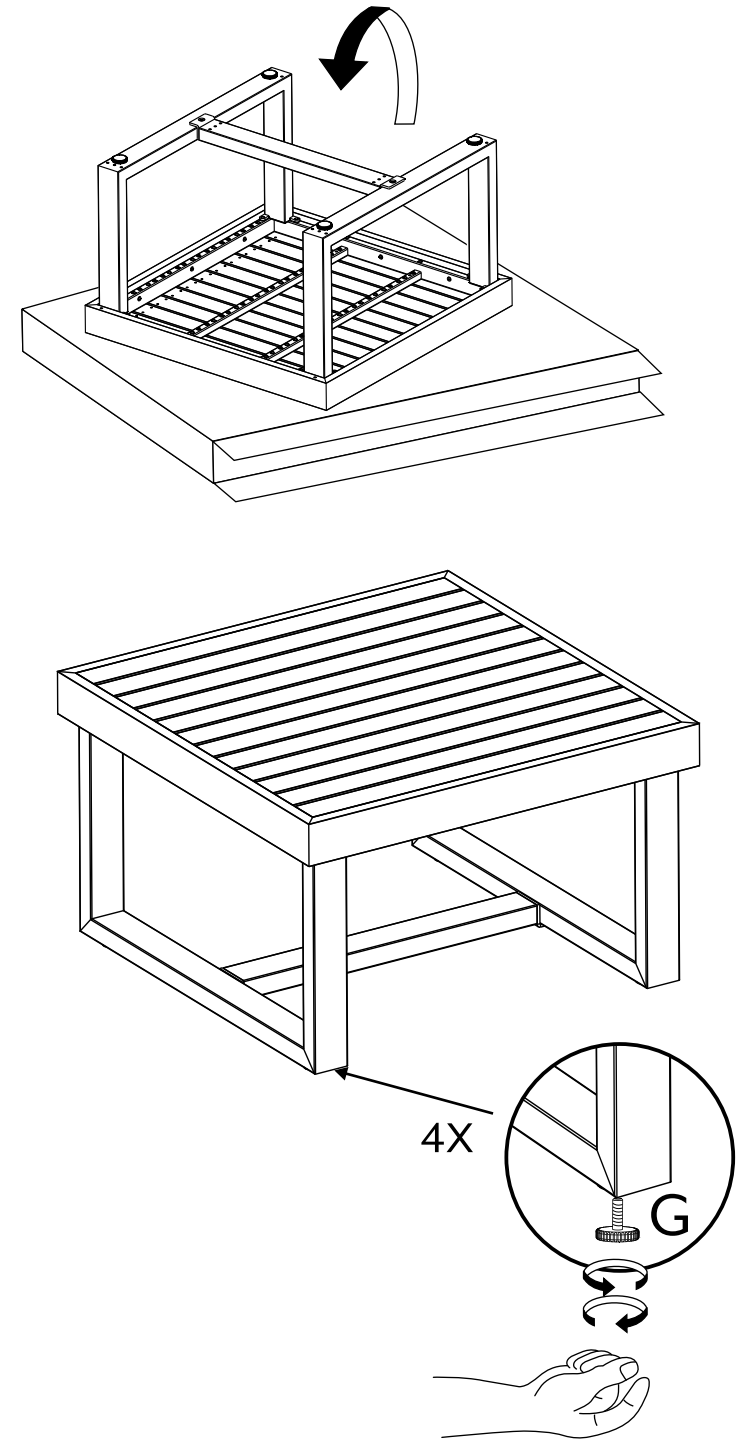

	部品リスト	名称	部品注文番号	数量
A		テーブルトップ	AT73795	1
B		テーブルレッグ	AT73796	2
C		レッグ コネクターブラケット	AT73797	1
D		(20mm) ボルト	HW0961	8
E		(15mm) ネジ	HW0034	2
F		六角棒レンチ	HW0252	1

工場組立品

G		フットキャップ	FC0754	4
---	---	---------	--------	---

コーヒータブルの組み立て

▲注意：
仕上げに傷をつけないよう、平らで柔らかく、ザラザラしていない表面の上で全ての組み立て作業を行ってください。

コーヒーテーブルの組み立て

3

4

サイドテーブルの部品リスト

	部品リスト	名称	部品注文番号	数量
A		テーブルトップ	AT73799	1
B		テーブルレッグ	AT73800	2
C		レッグ コネクターブラケット	AT73801	1
D		(30mm) ボルト	HW0958	8
E		(15mm) ネジ	HW0034	2
F		六角棒レンチ	HW0252	1
G		家具用カバー	ZZR08912	1