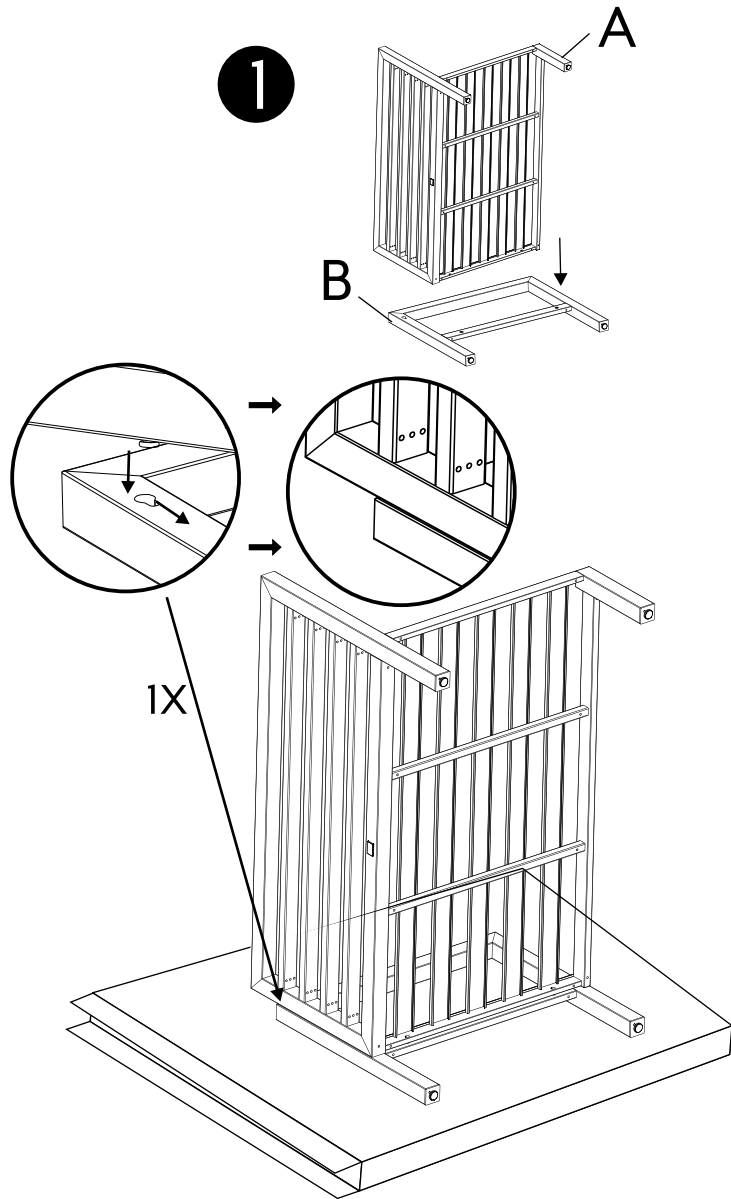

ラブシートの組み立て

▲注意：
仕上げに傷をつけないよう、平らで柔らかく、ザラザラしていない表面の上で全ての組み立て作業を行ってください。