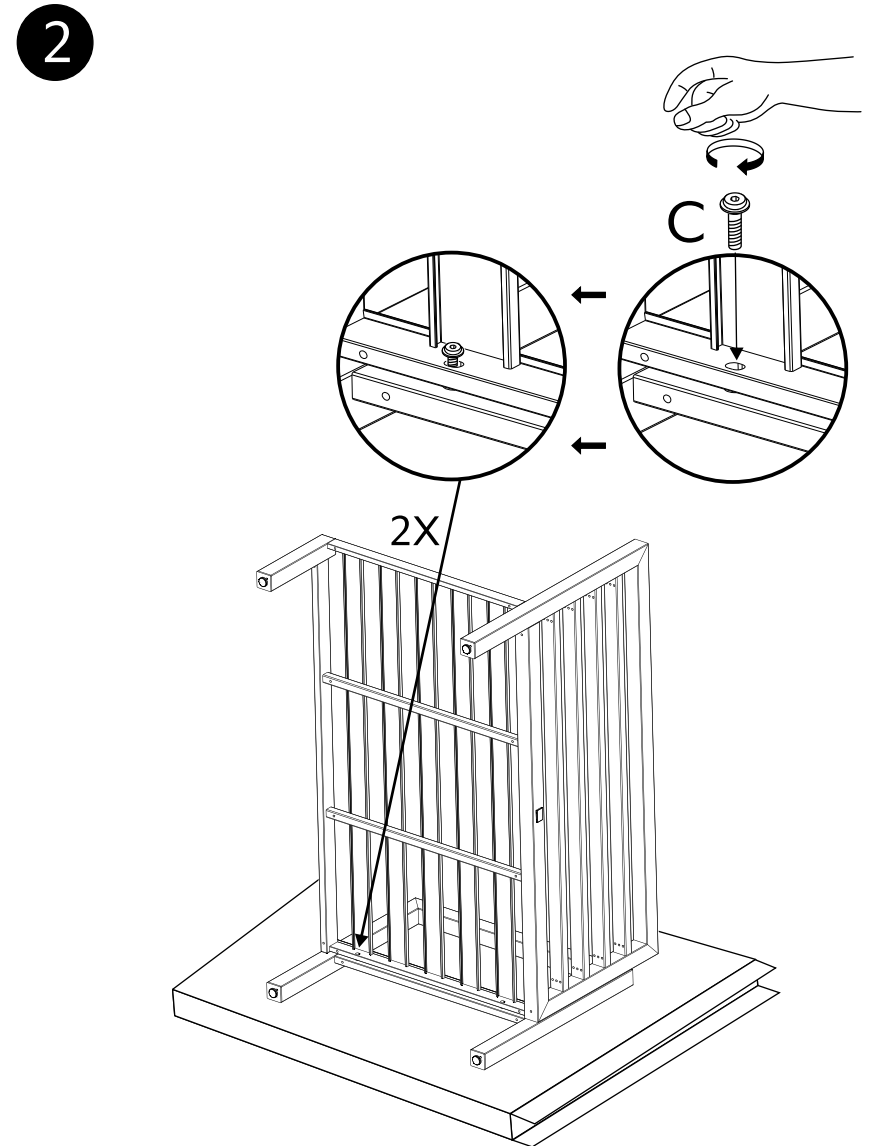

ラブシートの組み立て

▲注意：
仕上げに傷をつけないよう、平らで柔らかく、ザラザラしていない表面の上で全ての組み立て作業を行ってください。