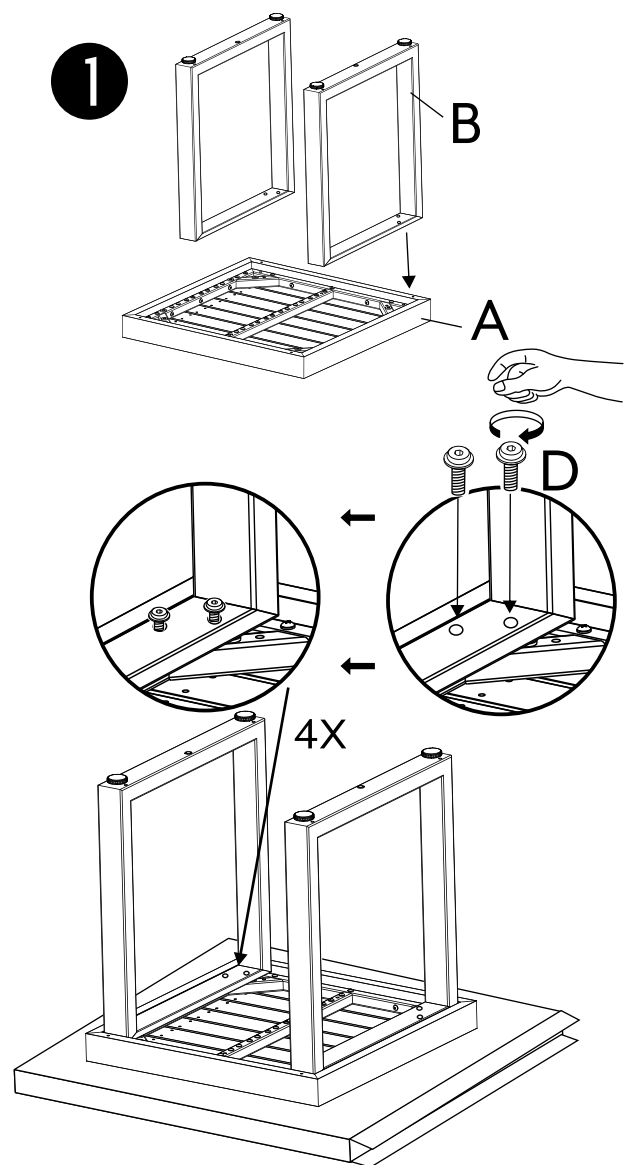

サイドテーブルの組み立て

▲注意：
仕上げに傷をつけないよう、平らで柔らかく、ザラザラしていない表面の上で全ての組み立て作業を行ってください。