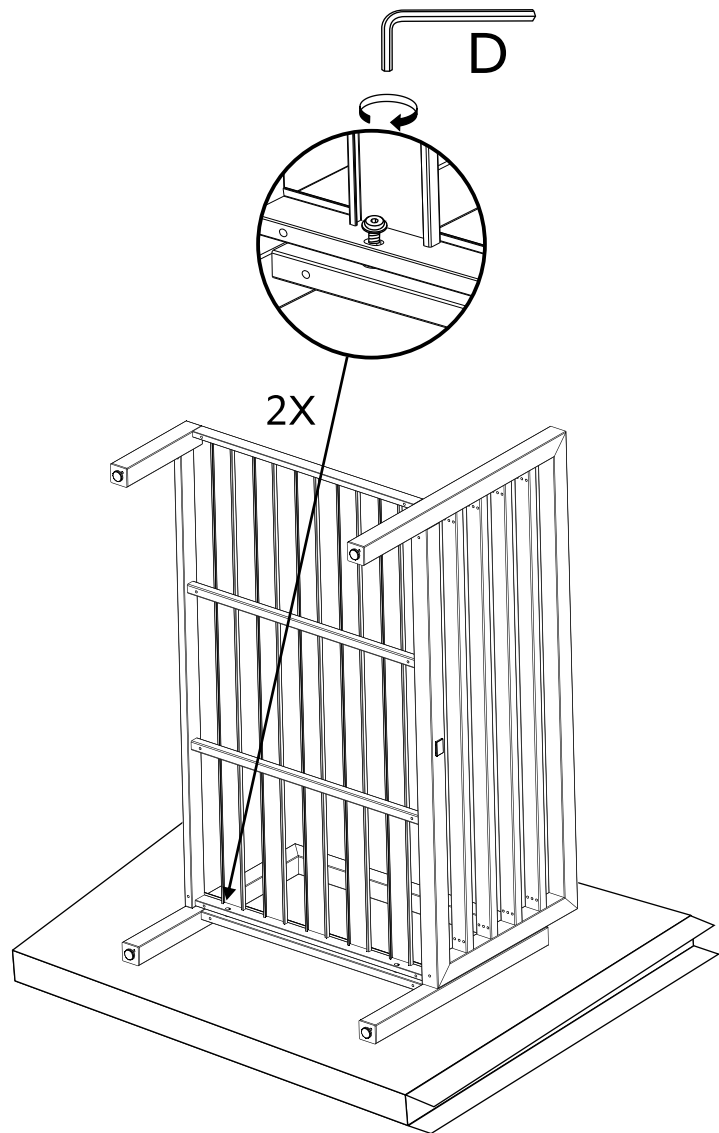

保証内容の詳細については、以下のウェブサイトをご覧ください : <https://agio-usa.com/service-center/warranty-registration/>

組み立て説明書

大人2名推奨。組み立てが必要

手で締める

完全に締める

ラブシートの部品リスト

	部品リスト	名称	部品注文番号	数量
A		座面フレーム	AD0324	1
B		右の脚	AD0325	1
C		(30mm) ボルト	HW0958	2
D		六角棒レンチ	HW0252	1
E		「U」ブラケット	HW0123	1

工場組立品

F		フットキャップ	FC0756	4
---	--	---------	--------	---

ラブシートの組み立て

▲注意：
仕上げに傷をつけないよう、平らで柔らかく、ザラザラしていない表面の上で全ての組み立て作業を行ってください。

3

4

ラブシートの部品リスト

	部品リスト	名称	部品注文番号	数量
A		座面フレーム	AD0330	1
B		左の脚	AD0331	1
C		(30mm) ボルト	HW0958	2
D		六角棒レンチ	HW0252	1
E		「U」ブラケット	HW0123	1