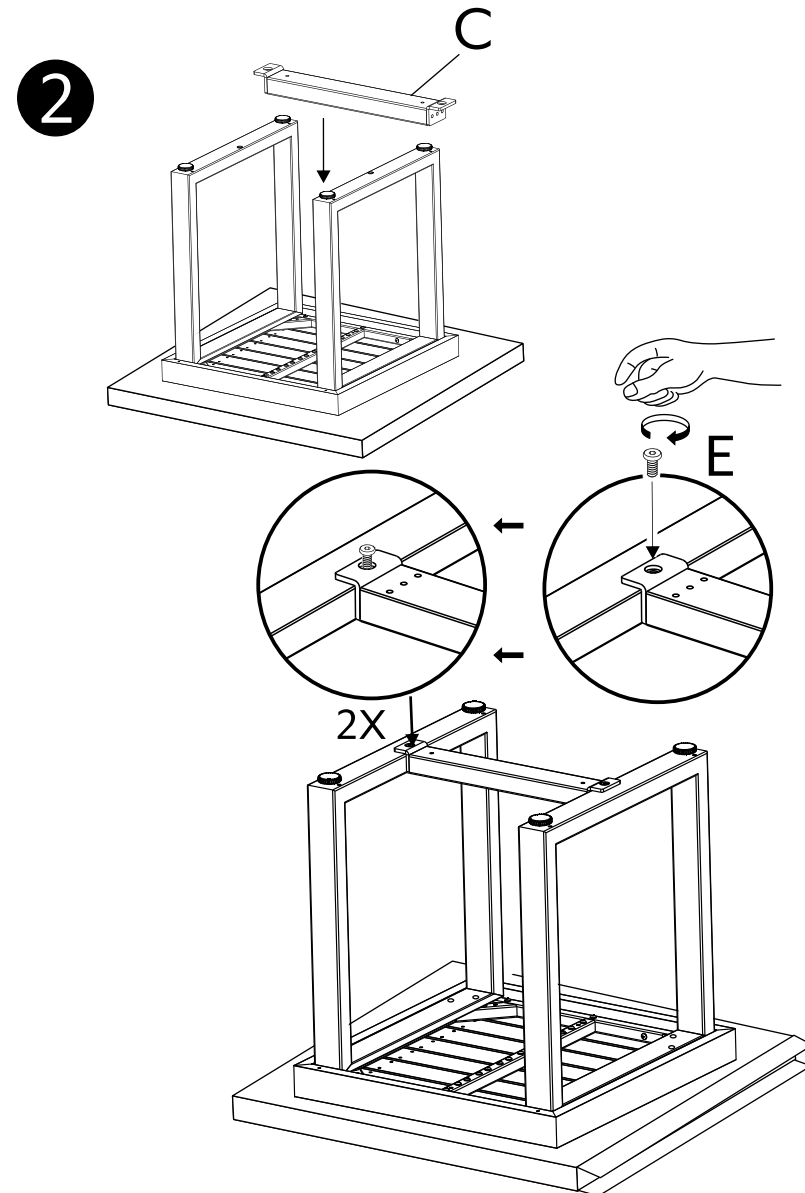

サイドテーブルの組み立て

▲注意：
仕上げに傷をつけないよう、平らで柔らかく、ザラザラしていない表面の上で全ての組み立て作業を行ってください。