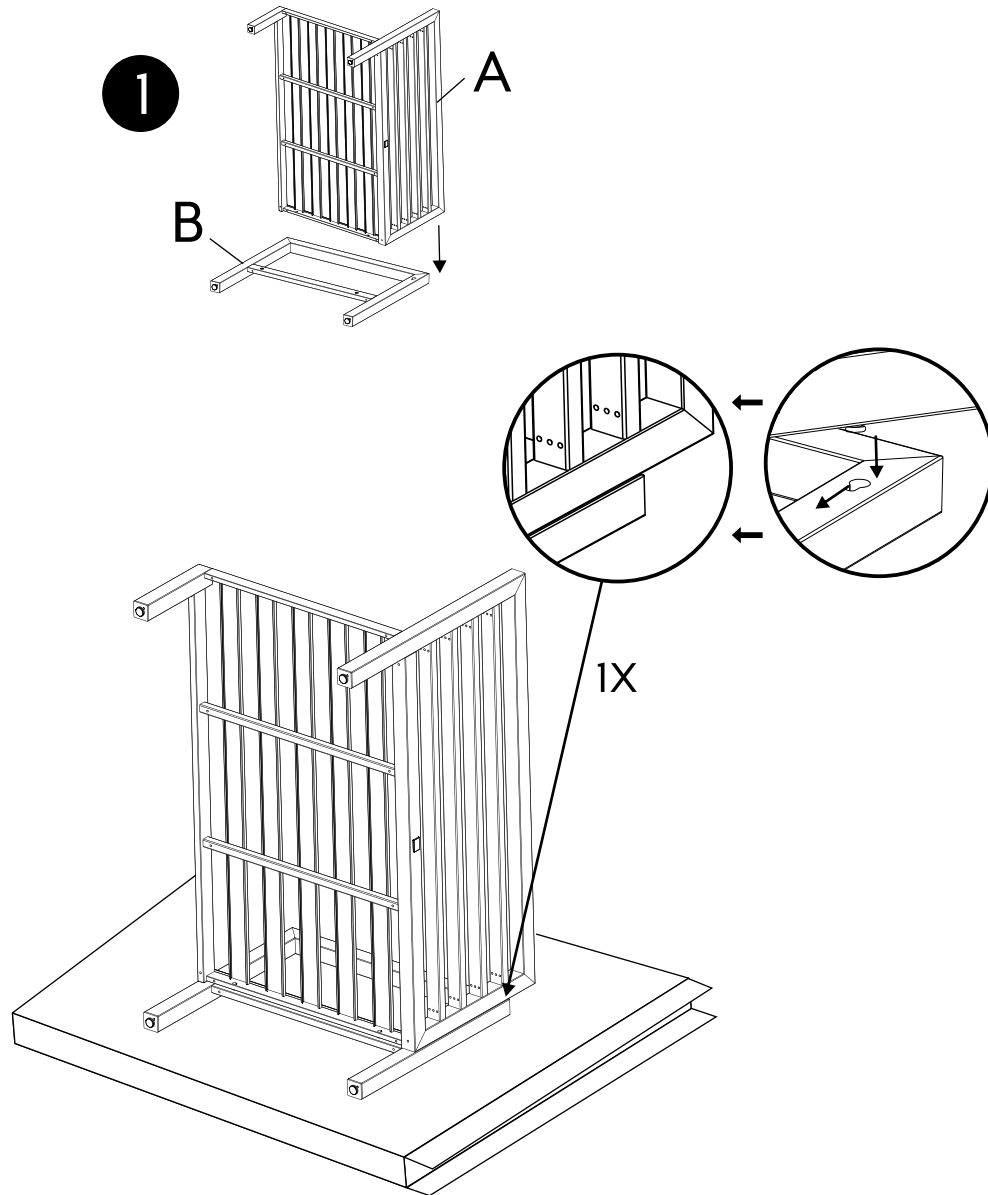

ラブシートの組み立て

▲注意：
仕上げに傷をつけないよう、平らで柔らかく、ザラザラしていない表面の上で全ての組み立て作業を行ってください。