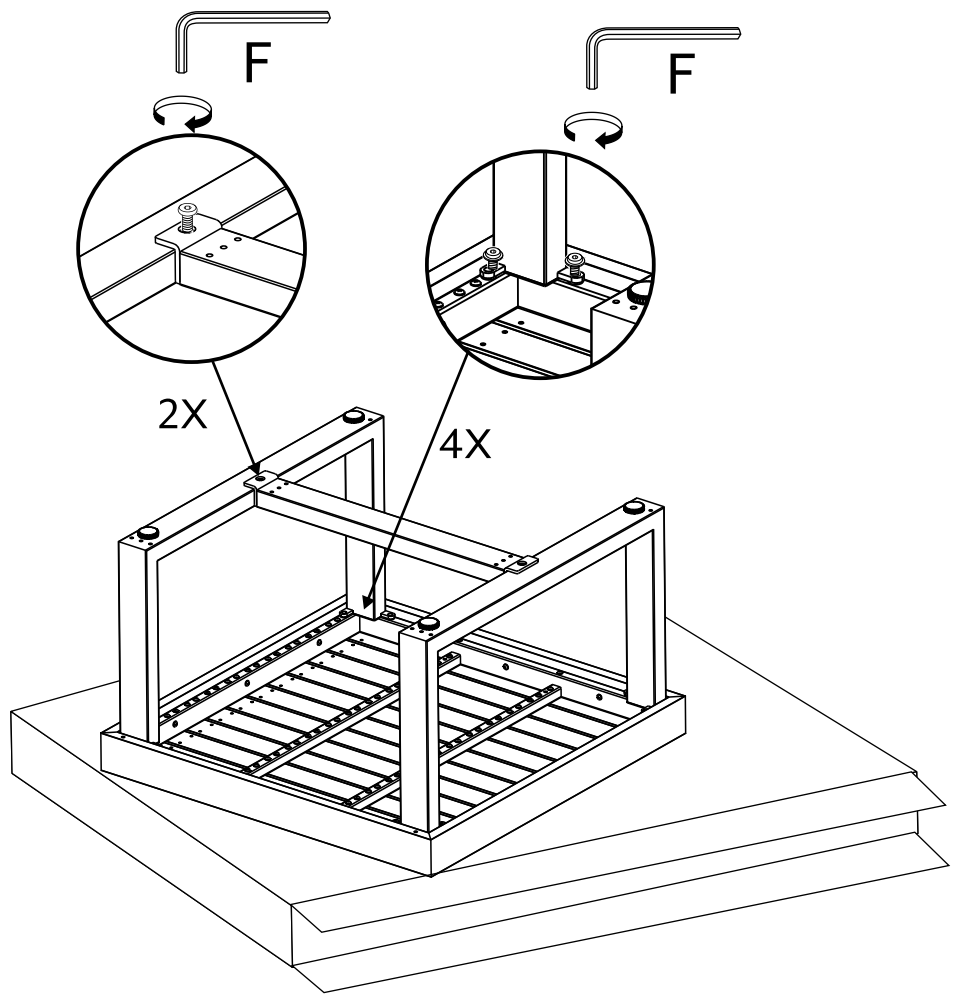

	部品リスト	名称	部品注文番号	数量
A		テーブルトップ	AT73795	1
B		テーブルレッグ	AT73796	2
C		レッグ コネクターブラケット	AT73797	1
D		(20mm) ボルト	HW0961	8
E		(15mm) ネジ	HW0034	2
F		六角棒レンチ	HW0252	1

工場組立品

G		フットキャップ	FC0754	4
---	---	---------	--------	---

コーヒータブルの組み立て

▲注意：
仕上げに傷をつけないよう、平らで柔らかく、ザラザラしていない表面の上で全ての組み立て作業を行ってください。

コーヒーテーブルの組み立て

3

4

サイドテーブルの部品リスト

	部品リスト	名称	部品注文番号	数量
A		テーブルトップ	AT73799	1
B		テーブルレッグ	AT73800	2
C		レッグ コネクターブラケット	AT73801	1
D		(30mm) ボルト	HW0958	8
E		(15mm) ネジ	HW0034	2
F		六角棒レンチ	HW0252	1
G		家具用カバー	ZZR08912	1