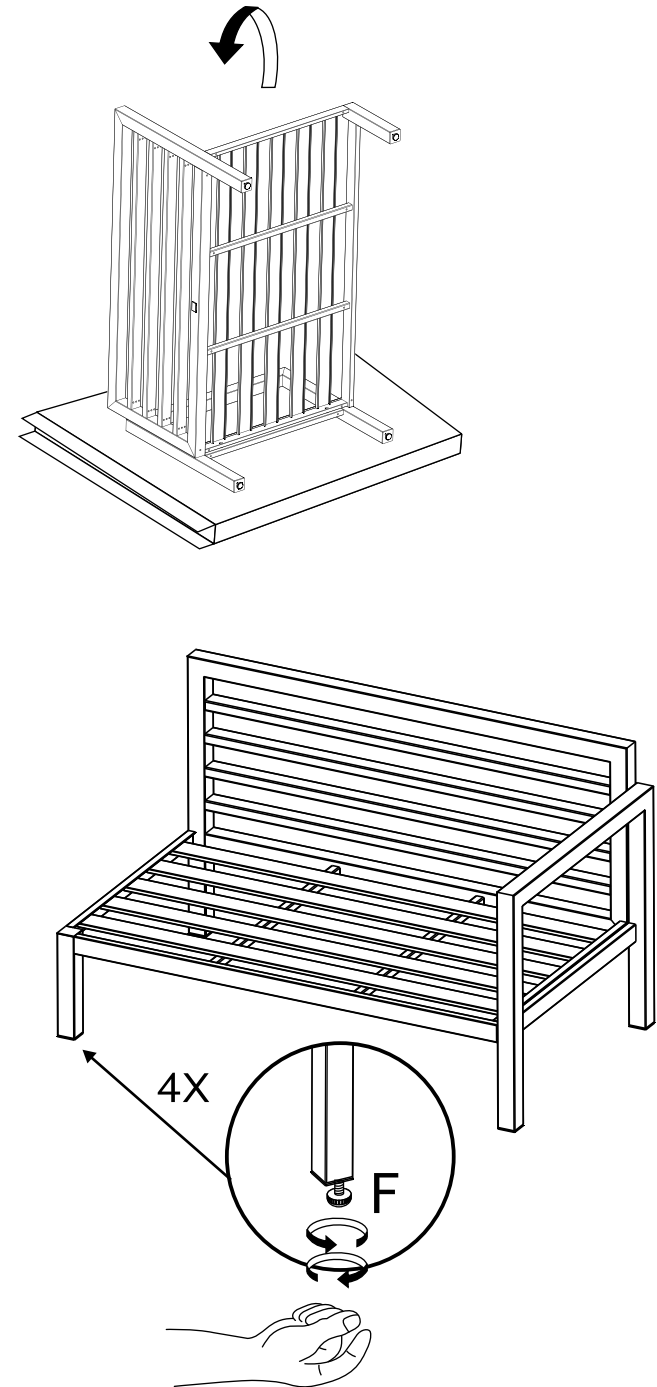

保証内容の詳細については、以下のウェブサイトをご覧ください : <https://agio-usa.com/service-center/warranty-registration/>

組み立て説明書

大人2名推奨。組み立てが必要

手で締める

完全に締める

ラブシートの部品リスト

	部品リスト	名称	部品注文番号	数量
A		座面フレーム	AD0324	1
B		右の脚	AD0325	1
C		(30mm) ボルト	HW0958	2
D		六角棒レンチ	HW0252	1
E		「U」ブラケット	HW0123	1

工場組立品

F		フットキャップ	FC0756	4
---	--	---------	--------	---

ラブシートの組み立て

▲注意：
仕上げに傷をつけないよう、平らで柔らかく、ザラザラしていない表面の上で全ての組み立て作業を行ってください。

3

4

ラブシートの部品リスト

	部品リスト	名称	部品注文番号	数量
A		座面フレーム	AD0330	1
B		左の脚	AD0331	1
C		(30mm) ボルト	HW0958	2
D		六角棒レンチ	HW0252	1
E		「U」ブラケット	HW0123	1

工場組立品

F		フットキャップ	FC0756	4
---	---	---------	--------	---

ラブシートの組み立て

▲注意：
仕上げに傷をつけないよう、平らで柔らかく、ザラザラしていない表面の上で全ての組み立て作業を行ってください。

3

4

5

コーヒータブルの部品リスト

	部品リスト	名称	部品注文番号	数量
A		テーブルトップ	AT73795	1
B		テーブルレッグ	AT73796	2
C		レッグ コネクターブラケット	AT73797	1
D		(20mm) ボルト	HW0961	8
E		(15mm) ネジ	HW0034	2
F		六角棒レンチ	HW0252	1

工場組立品

G		フットキャップ	FC0754	4
---	---	---------	--------	---