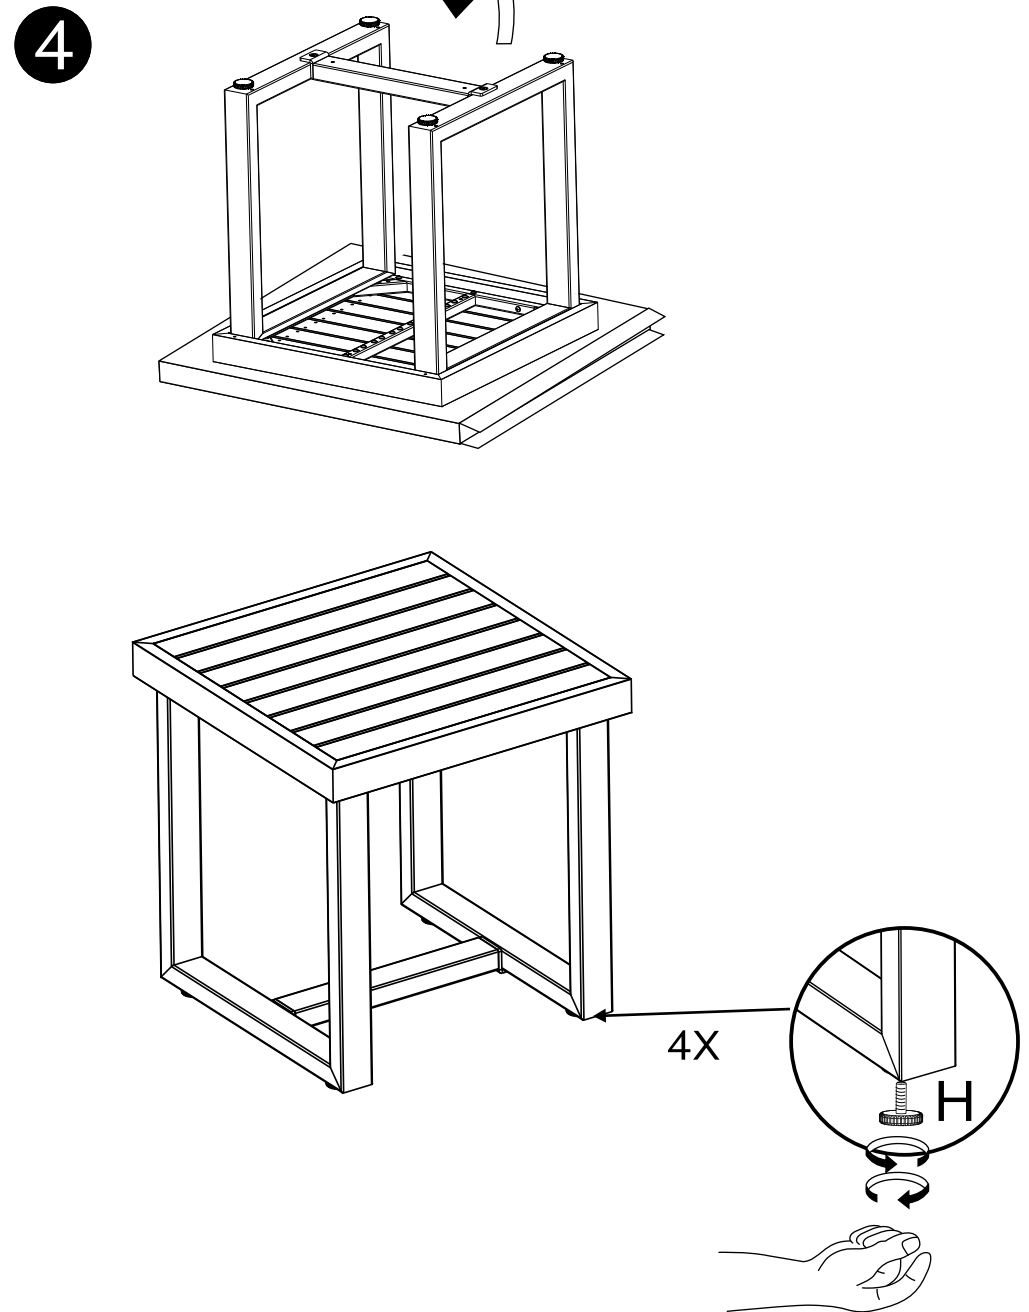

コーヒータブルの組み立て

▲注意：
仕上げに傷をつけないよう、平らで柔らかく、ザラザラしていない表面の上で全ての組み立て作業を行ってください。

コーヒーテーブルの組み立て

3

4

サイドテーブルの部品リスト

	部品リスト	名称	部品注文番号	数量
A		テーブルトップ	AT73799	1
B		テーブルレッグ	AT73800	2
C		レッグ コネクターブラケット	AT73801	1
D		(30mm) ボルト	HW0958	8
E		(15mm) ネジ	HW0034	2
F		六角棒レンチ	HW0252	1
G		家具用カバー	ZZR08912	1

工場組立品

H		フットキャップ	FC0754	4
---	---	---------	--------	---

サイドテーブルの組み立て

▲注意：
仕上げに傷をつけないよう、平らで柔らかく、ザラザラしていない表面の上で全ての組み立て作業を行ってください。

サイドテーブルの組み立て

販売店の住所

Distributed by:
Costco Wholesale Corporation
P.O. Box 34535
Seattle, WA 98124-1535
USA
1-800-774-2678
www.costco.com