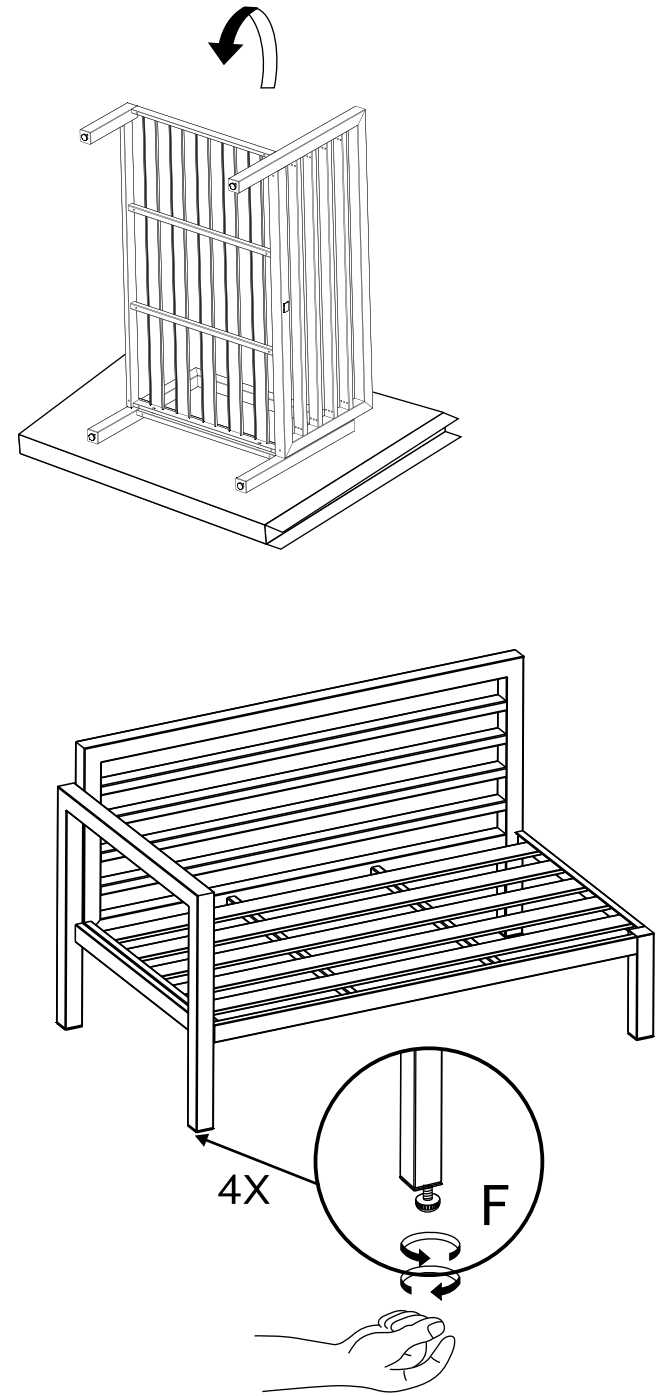

保証内容の詳細については、以下のウェブサイトをご覧ください : <https://agio-usa.com/service-center/warranty-registration/>

組み立て説明書

大人2名推奨。組み立てが必要

手で締める

完全に締める

ラブシートの部品リスト

	部品リスト	名称	部品注文番号	数量
A		座面フレーム	AD0324	1
B		右の脚	AD0325	1
C		(30mm) ボルト	HW0958	2
D		六角棒レンチ	HW0252	1
E		「U」ブラケット	HW0123	1

工場組立品

F		フットキャップ	FC0756	4
---	--	---------	--------	---

ラブシートの組み立て

▲注意：
仕上げに傷をつけないよう、平らで柔らかく、ザラザラしていない表面の上で全ての組み立て作業を行ってください。

3

4

ラブシートの部品リスト

	部品リスト	名称	部品注文番号	数量
A		座面フレーム	AD0330	1
B		左の脚	AD0331	1
C		(30mm) ボルト	HW0958	2
D		六角棒レンチ	HW0252	1
E		「U」ブラケット	HW0123	1