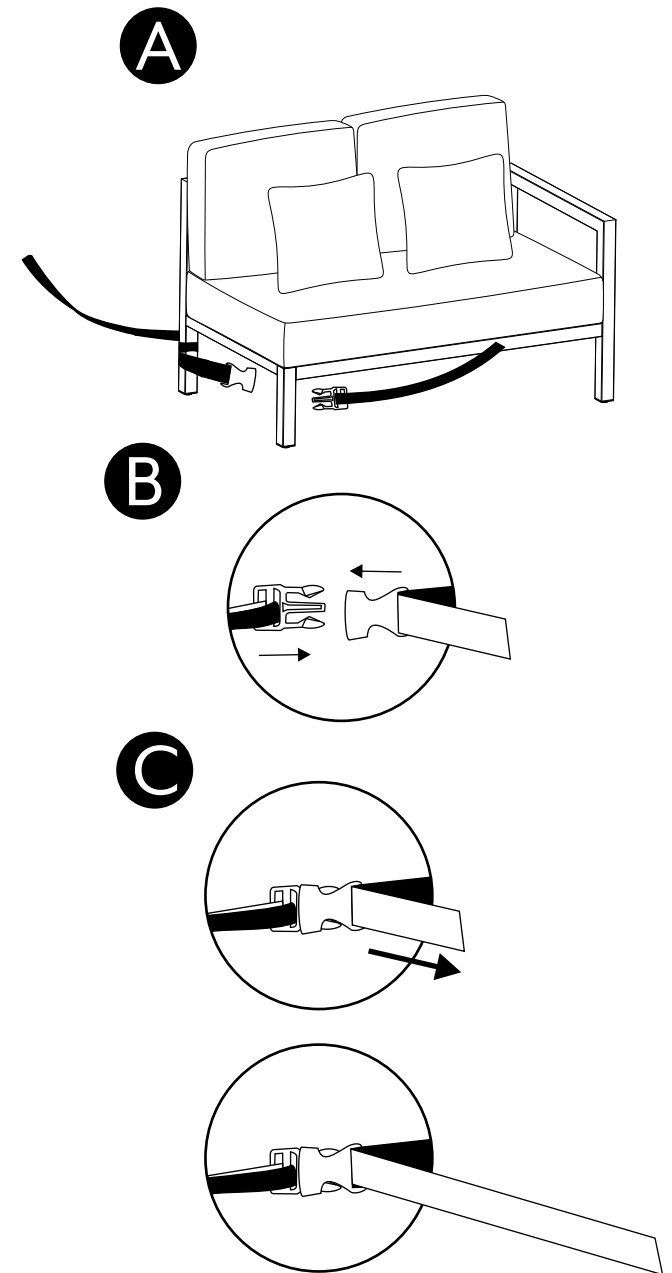

コーヒータブルの組み立て

▲注意：
仕上げに傷をつけないよう、平らで柔らかく、ザラザラしていない表面の上で全ての組み立て作業を行ってください。

コーヒーテーブルの組み立て

3

4

サイドテーブルの部品リスト

	部品リスト	名称	部品注文番号	数量
A		テーブルトップ	AT73799	1
B		テーブルレッグ	AT73800	2
C		レッグ コネクターブラケット	AT73801	1
D		(30mm) ボルト	HW0958	8
E		(15mm) ネジ	HW0034	2
F		六角棒レンチ	HW0252	1
G		家具用カバー	ZZR08912	1

工場組立品

H		フットキャップ	FC0754	4
---	---	---------	--------	---

サイドテーブルの組み立て

▲注意：
仕上げに傷をつけないよう、平らで柔らかく、ザラザラしていない表面の上で全ての組み立て作業を行ってください。

サイドテーブルの組み立て

販売店の住所

Distributed by:
Costco Wholesale Corporation
P.O. Box 34535
Seattle, WA 98124-1535
USA
1-800-774-2678
www.costco.com